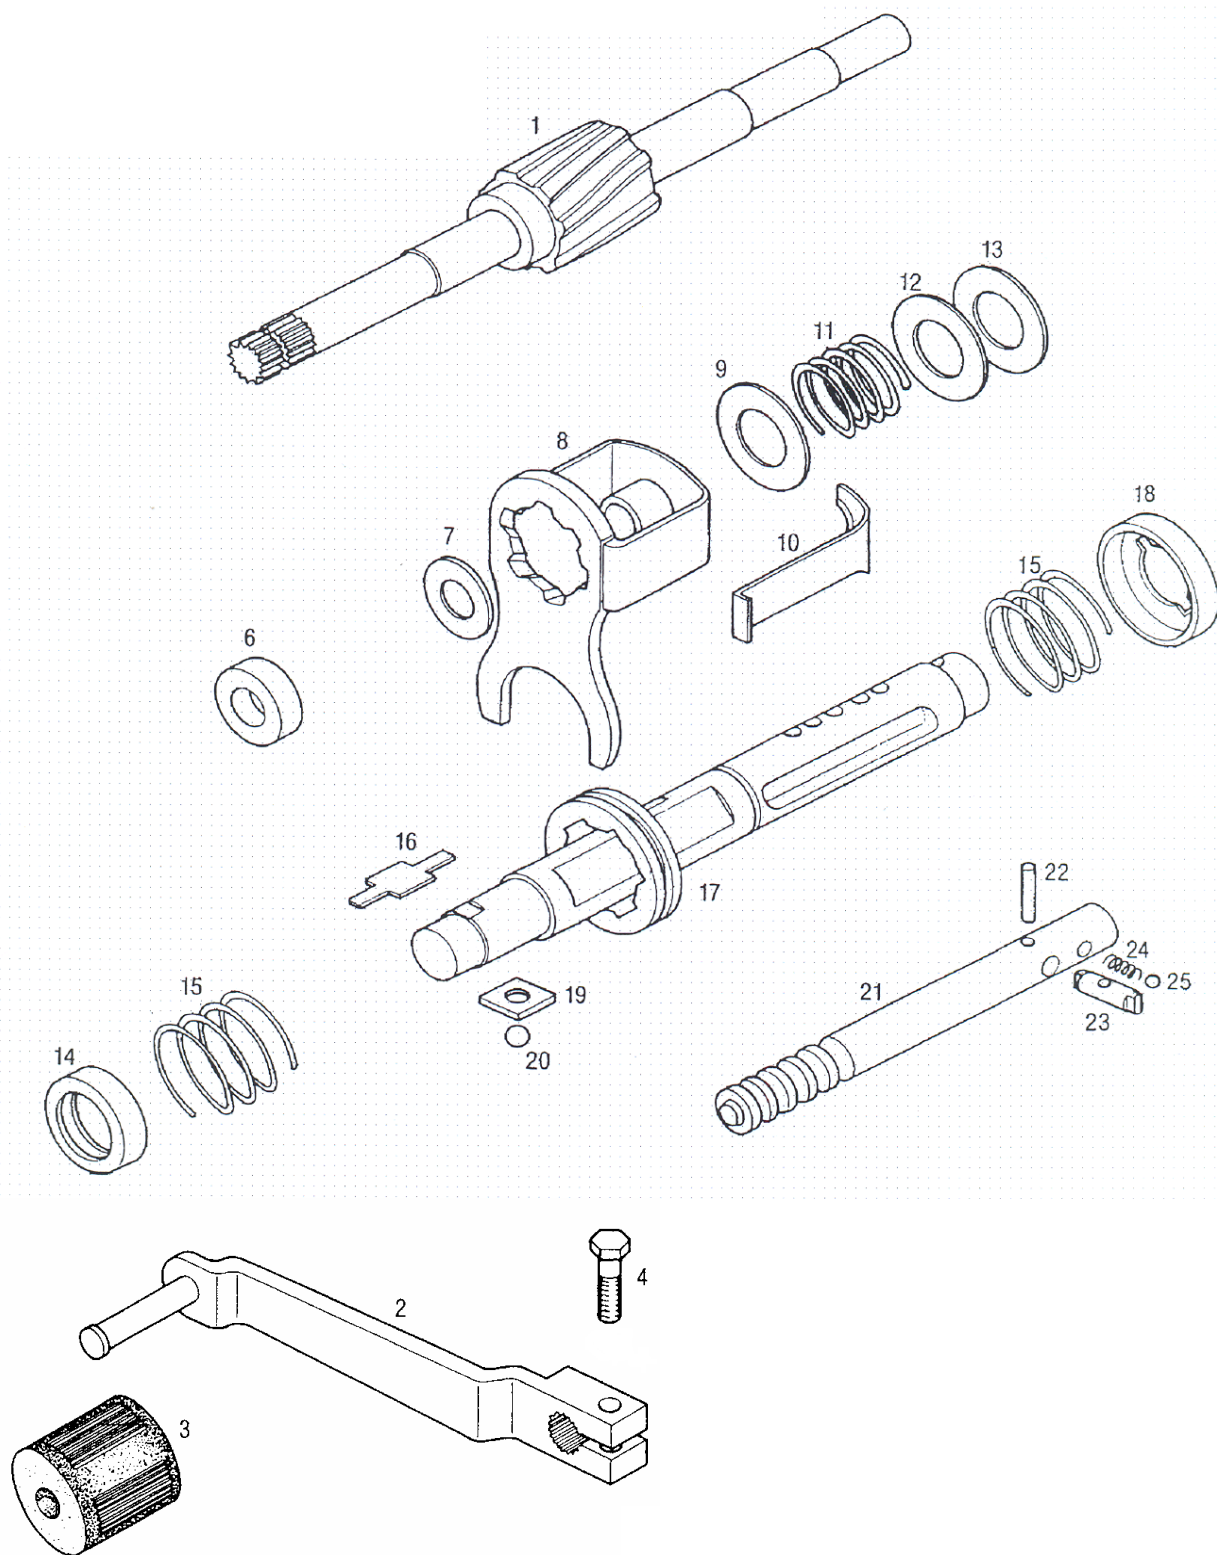

PRETIČNI MEHANIZEM

Verzija	Št.dela *	Šifra	Naziv	A
-		206358	PRETIČNA GRED(z deli 1,8-12)	1
1		205675	PRETIČNA GRED	1
2		241069	ROČICA PRETIČNA	1
3		260091	PREVLEKA PRETIČNE ROČICE	1
4		025192	VIJAK M6X20	1
6		036524	TESNILNI OBROČ 12X22X7	1
7		205687	DISTANČNA PLOŠČICA	1
8		205678	VILICE	1
9		205683	PODLOŽKA	1
10		205682	VEZ	2
11		205684	VZMET	1
12		205685	PODLOŽKA	1
13		208850	NALETNA PODLOŽKA 0,3 - po potrebi	2
14		209778	SKODELICA VZMETI	1
15		207993	VZMET	2
16		209777	PLOŠČICA	2
17		209776	OBJEMKA	1
18		209779	SKODELICA VZMETI	3
19		206302	PLOŠČICA	2
20		044534	KROGLICA D8	2
21		205659	PRETIČNI TRN	1
22		206873	VALJASTI ZATIČ D2,5X6,2	1
23		205660	ZATIČ	1
24		205661	VZMET	1
25		044535	KROGLICA D5	1