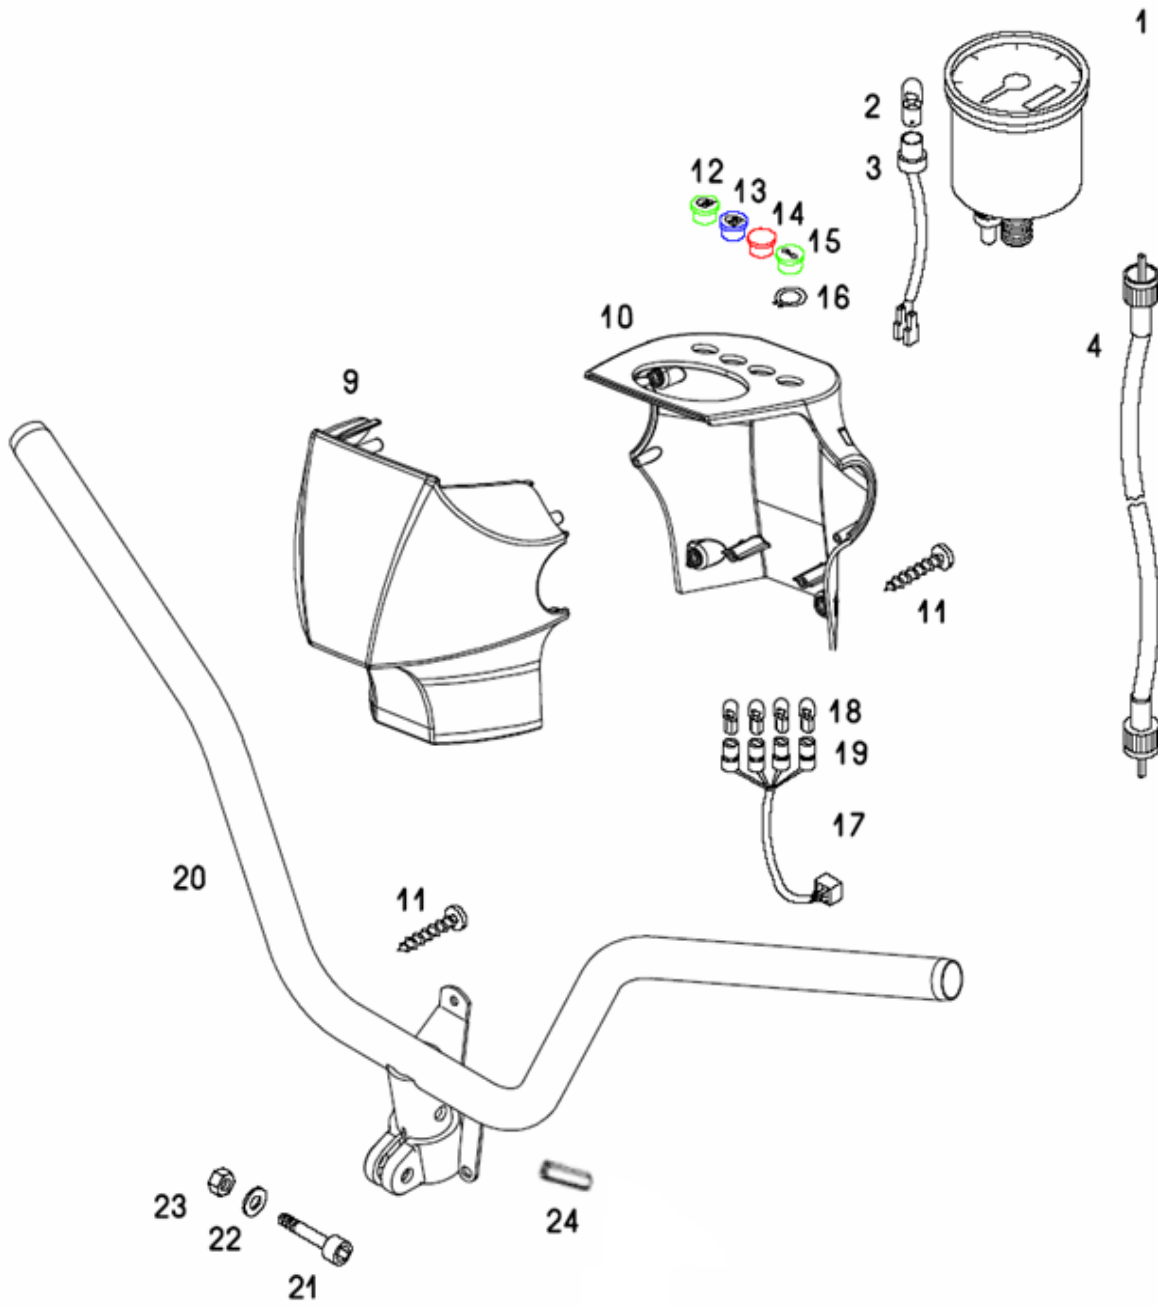

KRMILO, MERILNIK HITROSTI

Verzija	Št.dela	*	Šifra	Naziv	A
	1		234355	MERILNIK HITROSTI- km/h (z deli 52-53)	1
	2		213993	ŽARNICA 12V 2W BA7S	1
	3		234389	NOSILEC ŽARNICE	1
	4		241097	VRTLJIVA PREGIBNA OS L=900 mm	1
	9		241061LAK	OKROV MERILNIKA	1
	10		241062LAK	OKROV INDIKATORJEV	1
	11		230669	VIJAK*PT*KA40X12*ZN5GLCB	7
	12		241101	STEKLO INDIKATORJA-KRATKA	1
	13		241102	STEKLO INDIKATORJA-DOLGA	1
	14		241103	STEKLO INDIKATORJA-GORIVA	1
	15		241104	STEKLO INDIKATORJA-SMERNIKI	1
	16		033001	VSKOČNIK'ZUNAN*14X1-DIN471	4
	17		236729	SPLET MERILNIKA	1
	18		232763	ŽARNICA 12V 1,2W -W2x4,6d	4
	19		227497	NOSILEC ŽARNICE	4
	20		241047LAK	KRMILO	1
	21		26721	VIJAK*M8X25-ISO7380-ZN5GLCB	1
	22		031513	PODLOŽKA*A10,5-140HV-ZN5GLCB	1
	23		030042	MATIČA*M10-5 ZN5GLCB samozapor	4
	24		033024	ZATIČ ELAST.8X50 DIN1481	1