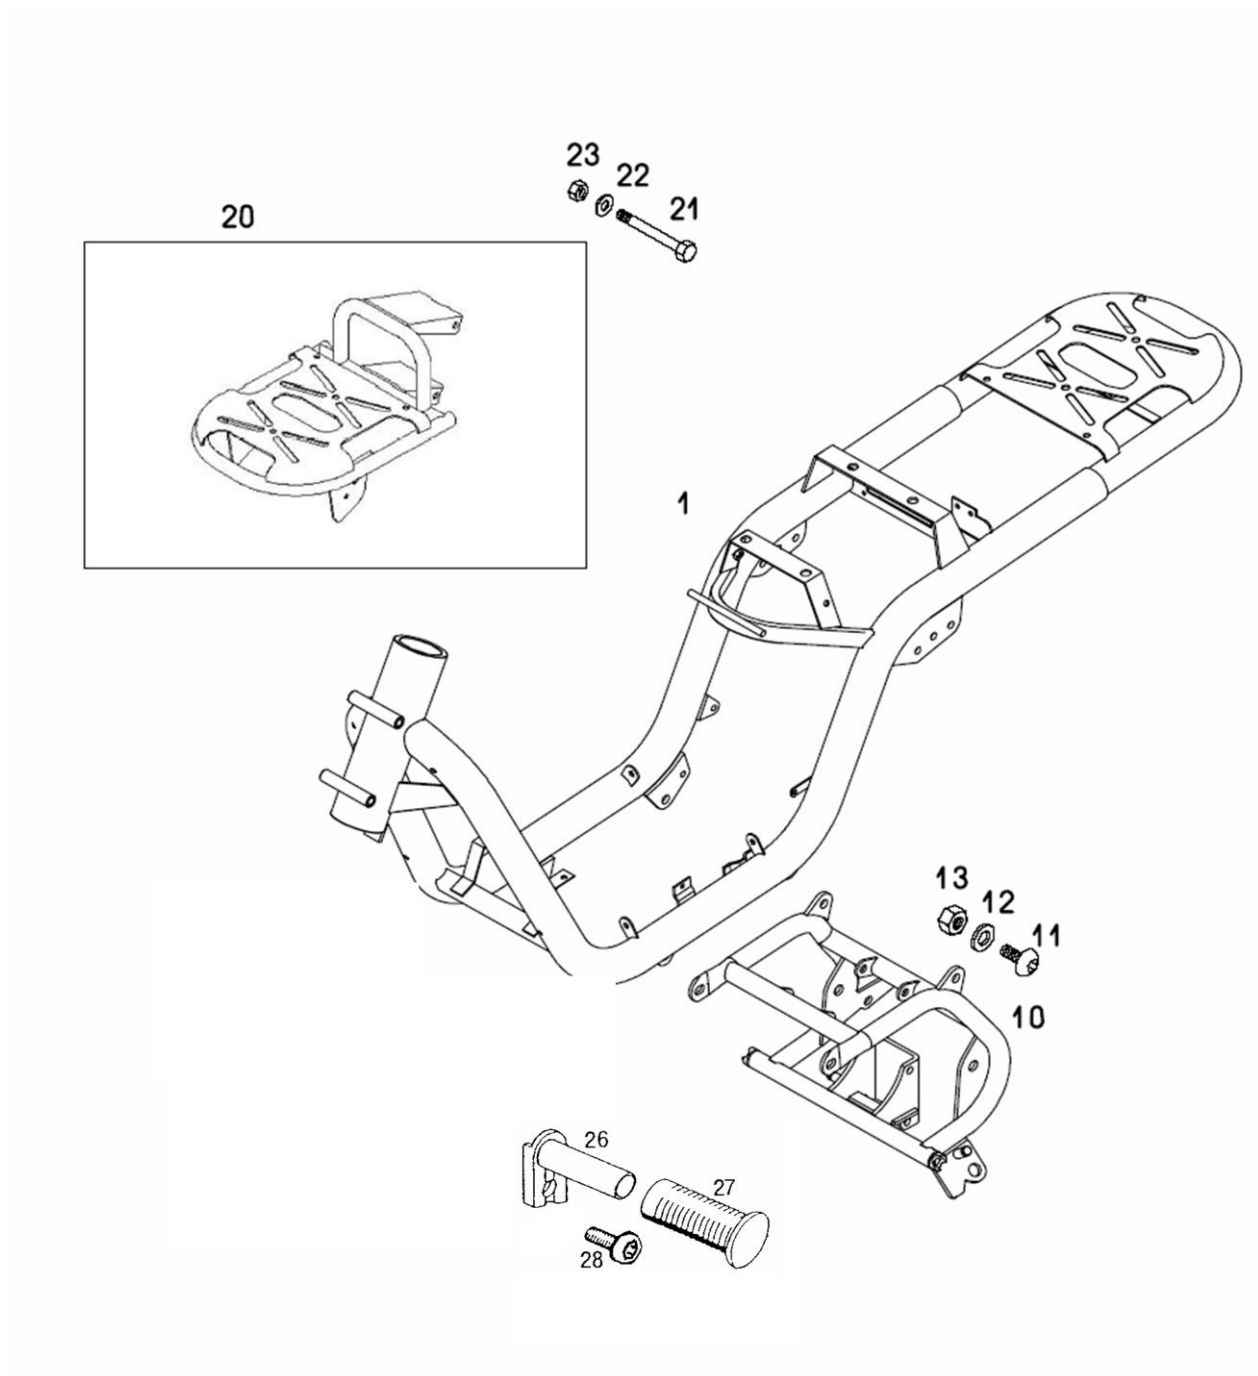

OKVIR, PREDNJI PRTLJAŽNIK

A8-HIP HOP PTT Katalog rezervnih delov

Verzija	Št.dela *	Šifra	Naziv	A
	1	241179	OKVIR KPL.	1
	10	241043LAK	OKVIR MOTORJA	1
	11	033541	VIJAK M10X25-DIN6921	4
	12	31513	PODLOŽKA*A10,5-140HV-ZN5GLCB	4
	13	030042	MATICA M10 SAMOZ	4
	20	241071LAK	PRTLJAŽNIK PREDNJI	1
	21	026045	VIJAK*M8X1X90-8.8 ZN5GLCB	2
	22	031933	PODLOŽKA*A8,4-140HV-ZN5GLCB	4
	23	030049	MATICA*M8x1-8 ZN5GLCB samozap.	2
		217174	NOŽNE OPORE KPL. (z deli 26-27)	1
	26	206109	NOŽNA OPORA-LAKIRANA ČRNO	2
	27	202881	PREVLEKA NOŽNE OPORE	2
	28	033541	VIJAK*M10X25-DIN6921	2
od 01.09.10	-	241181LAK	OMEJEVALO ZAGONSKE ROČICE-LAK	1