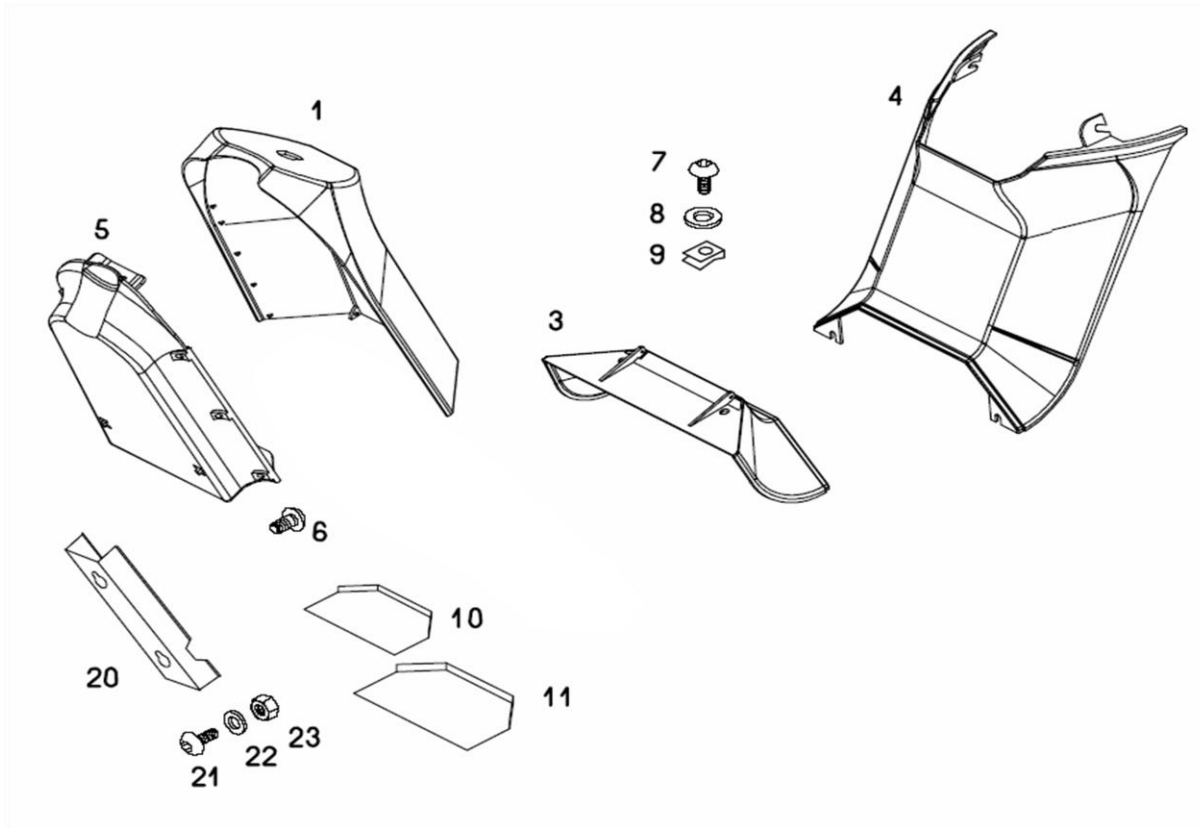

POKROVI, NALEPKE

A8-HIP HOP PTT Katalog rezervnih delov

Verzija	Št.dela *	Šifra	Naziv	A
	1	241056LAK	POKROV PREDNJI	1
	3	241057LAK	POKROV SREDNJI	1
	4	241058LAK	POKROV ZADNJI	1
	5	241078	DNO PREDNJEGA PRTLJAŽNIKA	1
	6	026706	VIJAK*M6X12-ISO7380-ZN5GLCB	6
	7	026689	VIJAK*M6X14-ISO7380-ZN5GLCB	12
	8	031925	PODLOŽKA*6,4-140HV ZN5GLCB(D+)	12
	9	226285	MATICA PLOČ'M5-S5 ZN5GLCB	12
	10	241133	POLIČKA PRTLJAŽNIKA ZGORNJA	1
	11	241134	POLIČKA PRTLJAŽNIKA SPODNJA	1
	20	242313	ŠČITNIK BOVDENOV'UN-ČRN	1
	21	027262	VIJAK*M5X35-4.8-H-ZN5GLCB	2
	22	031508	PODLOŽKA*A5,3-140HV ZN5GLCB	2
	23	030048	MATICA*M5-5 ZN5GLCB samozapor.	2
		241065	NALEPKA'HIP HOP KPL	1