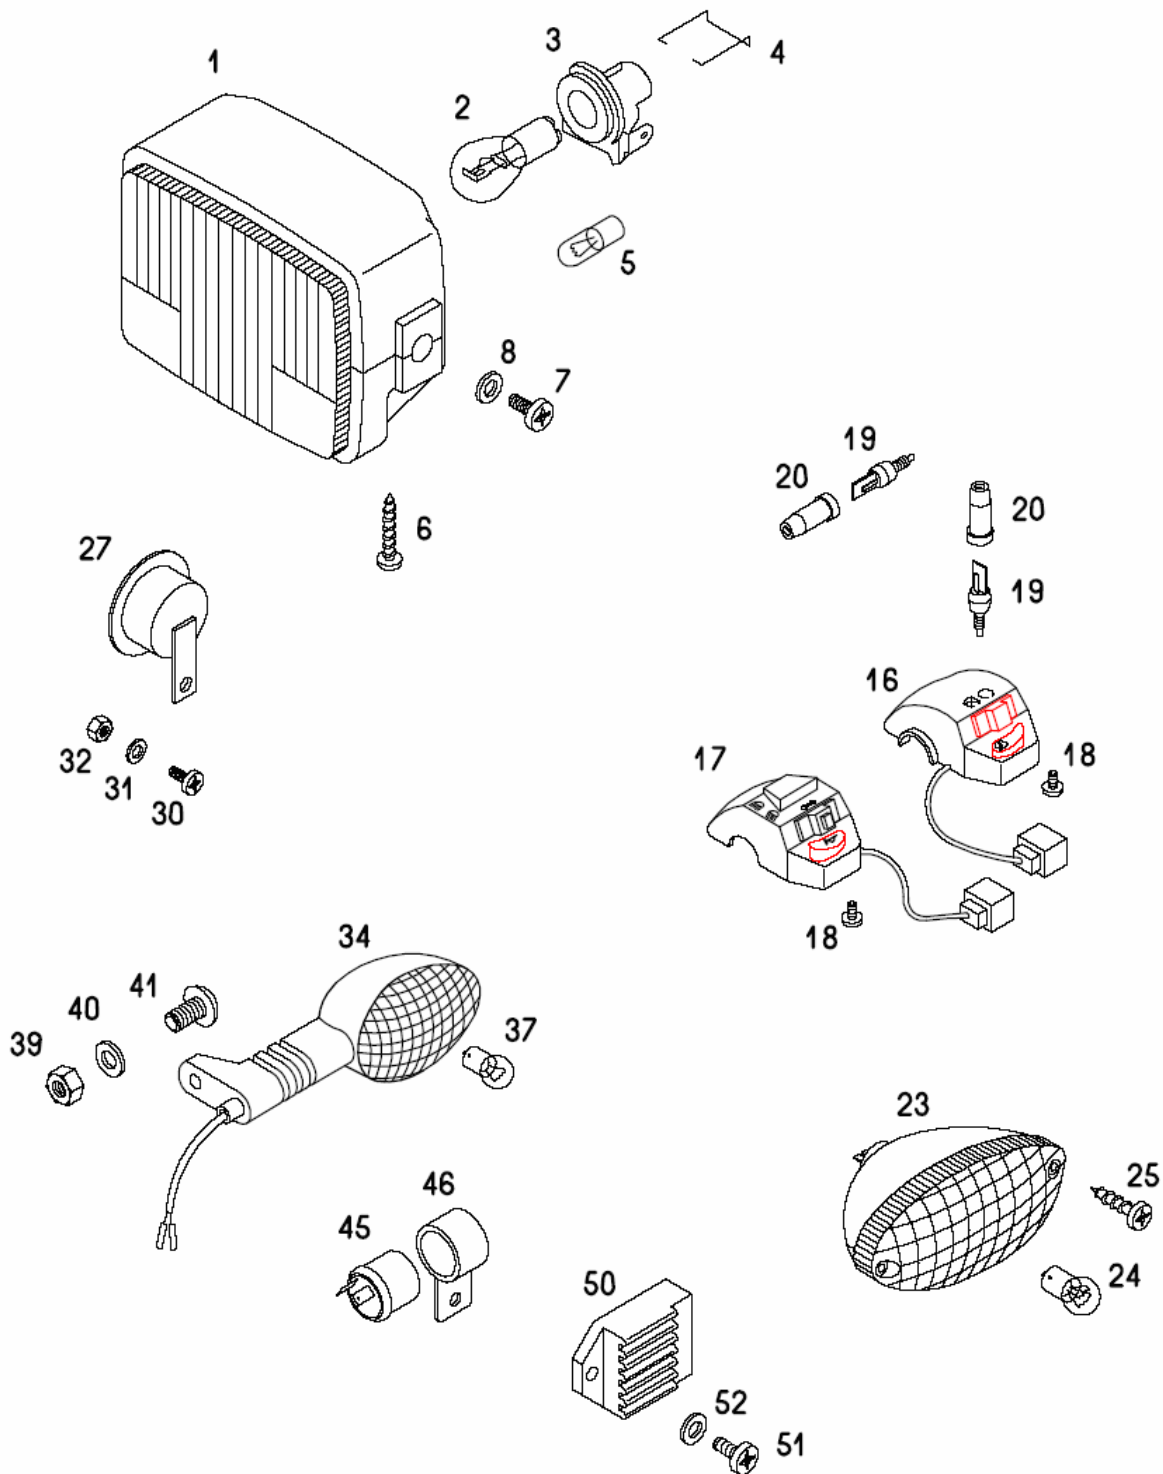

ELEKTRIČNA OPREMA

A8-HIP HOP PTT Katalog rezervnih delov

Verzija	Št.dela *	Šifra	Naziv	A
	1	227100	ŽAROMET SATURNUS (z deli 2-4)	1
	2	044701	ŽARNICA 12V 25/25W BA20D	1
	3	227102	NOSILEC ŽARNICE	1
	4	214657	SPONKA	1
	5	044693	ŽARNICA 12V 4W BA9s	1
	6	044432	VIJAK*ST 3,9x25	2
	7	026690	VIJAK M6X16(ISO 7380)	2
	8	031509	PODLOŽKA 6	2
SET ROČAJEV S STIKALI 236989-glej skupino ROČAJI				
	16		STIKALO DESNO S KABLOM	1
	17		STIKALO LEVO S KABLOM	1
	18	232859	VIJAK STIKALA M5X22 črn	4
		241073	SPLET PREDNJI	1
		241074	SPLET ZADNJI	1
		237198	CENTRALNI SPLET REGULATOR.-APN	1
	19	232867	STOP STIKALO (1 kos v setu 236989)	1
	20	210175	TULEC ŠČITNI	1
	23	232721	ZADNJA SVETILKA(z delom 24)	1
	-	232948	STEKLO ZADNJE SVETILKE	1
	24	044681	ŽARNICA 12V 21/5W BAY 15D	1
	25	044416	VIJAK ST 4,2x38	2
	27	237179	SIRENA'A3-IZMEN	1
	30	26703	VIJAK*M5X14-ISO7380-ZN5GLCB	1
	31	031509	PODLOŽKA 6	1
	32	030040	MATICA M6-samozaporna	1
	34	1 236854	SVETILKA SMERNA PD/ZL(z delom 37)	2
	34	2 236855	SVETILKA SMERNA PL/ZD(z delom 37)	2
	37	044689	ŽARNICA 12V 10W	4
	39	030048	MATICA M5-samozaporna	4
	40	031922	PODLOŽKA 5	4
	41	026697	VIJAK M5X16(ISO 7380)	4
	34	1 236854	SVETILKA SMERNA PD/ZL(z delom 37)	2
	45	222428	UTRIPALKA	1
	46	222422	NOSILEC UTRIPALKE	1
	50	236733	REGULATOR NAPETOSTI AC-AC	1
	51	26697	VIJAK*M5X16-ISO7380-ZN5GLCB	1
	52	031845	PODLOŽKA B6	2
	52	031509	PODLOŽKA 6	1