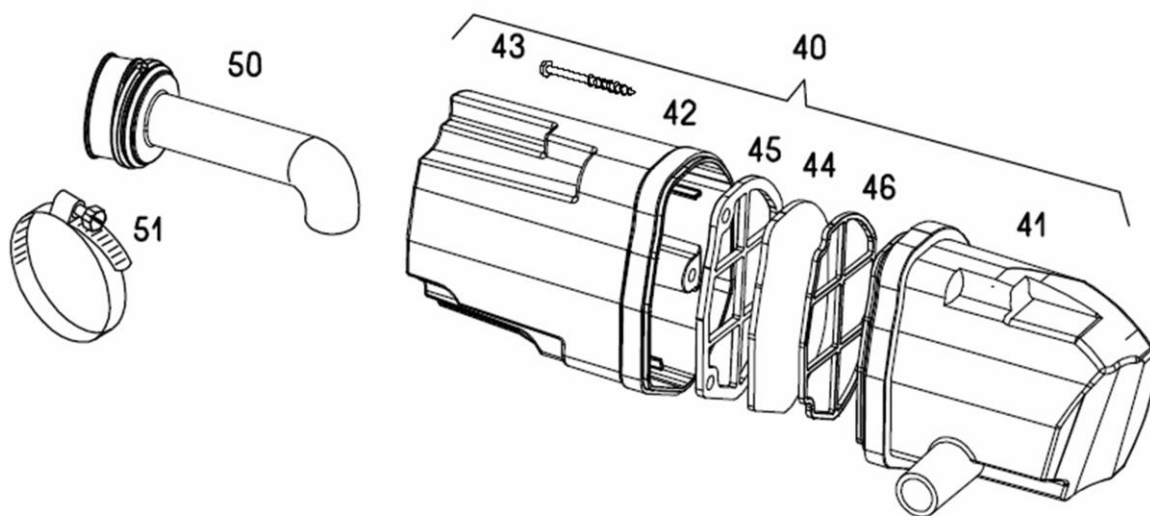

UPLINJAČ

Verzija	Št.dela *	Šifra	Naziv	A
		241085	UPLINJAČ	1
1		230149	DRSNIK	1
2		243104	KONIČNA IGLA A07	1
3		243106	ŠOBIŠČE 209 GA	1
4		243108	GLAVNA ŠOBA 52	1
5		243295	ŠOBA PROSTEGA TEKA 25	1
6		243296	ŠOBA HLADNEGA ZAGONA 40	1
7		243149	PLOVEC KPL z deli 7,34,35	1
12		243298	VODILNI LOK KPL z deli 10,11,12,13,15,16	1
17		243120	VZMET DRSNIKA	1
18		243121	DRŽALO KONIČNE IGLE	1
19		243122	VSKOČNIK KONIČNE IGLE	1
			MEHANIZEM HLAD.ZAGONA KPL z deli	
26		243299	22,23,24,26	1
29		243147	VIJAK REG.PROSTEGA TEKA KPL z deli 29,27	1
32		243297	VIJAK REG.DRSNIKA KPL z deli 31,32,33	1
37		243150	LONČEK KPL z deli 36,37	1
38		243134	VIJAK LONČKA	2
			GARNITURA TESNIL UPLINJAČA (z deli	
39		236460	16,24,36)	.
40		233740	SESALNI DUŠILEC (z deli 41-46)	1
41		233744	ZADNJI POKROV DUŠILCA	1
42		233743	PREDNJI POKROV DUŠILCA	1
43		233747	VIJAK ST 4,8X60	3
44		233741	FILTER ZRAKA	1
45		233745	PREDNJA OPORTA FILTRA	1
46		233746	ZADNJA OPORTA FILTRA	1
50		233748	PRIKLJUČNA OBOJKA	1
51		221584	OBJEMKA'STEZNA 32-50	2