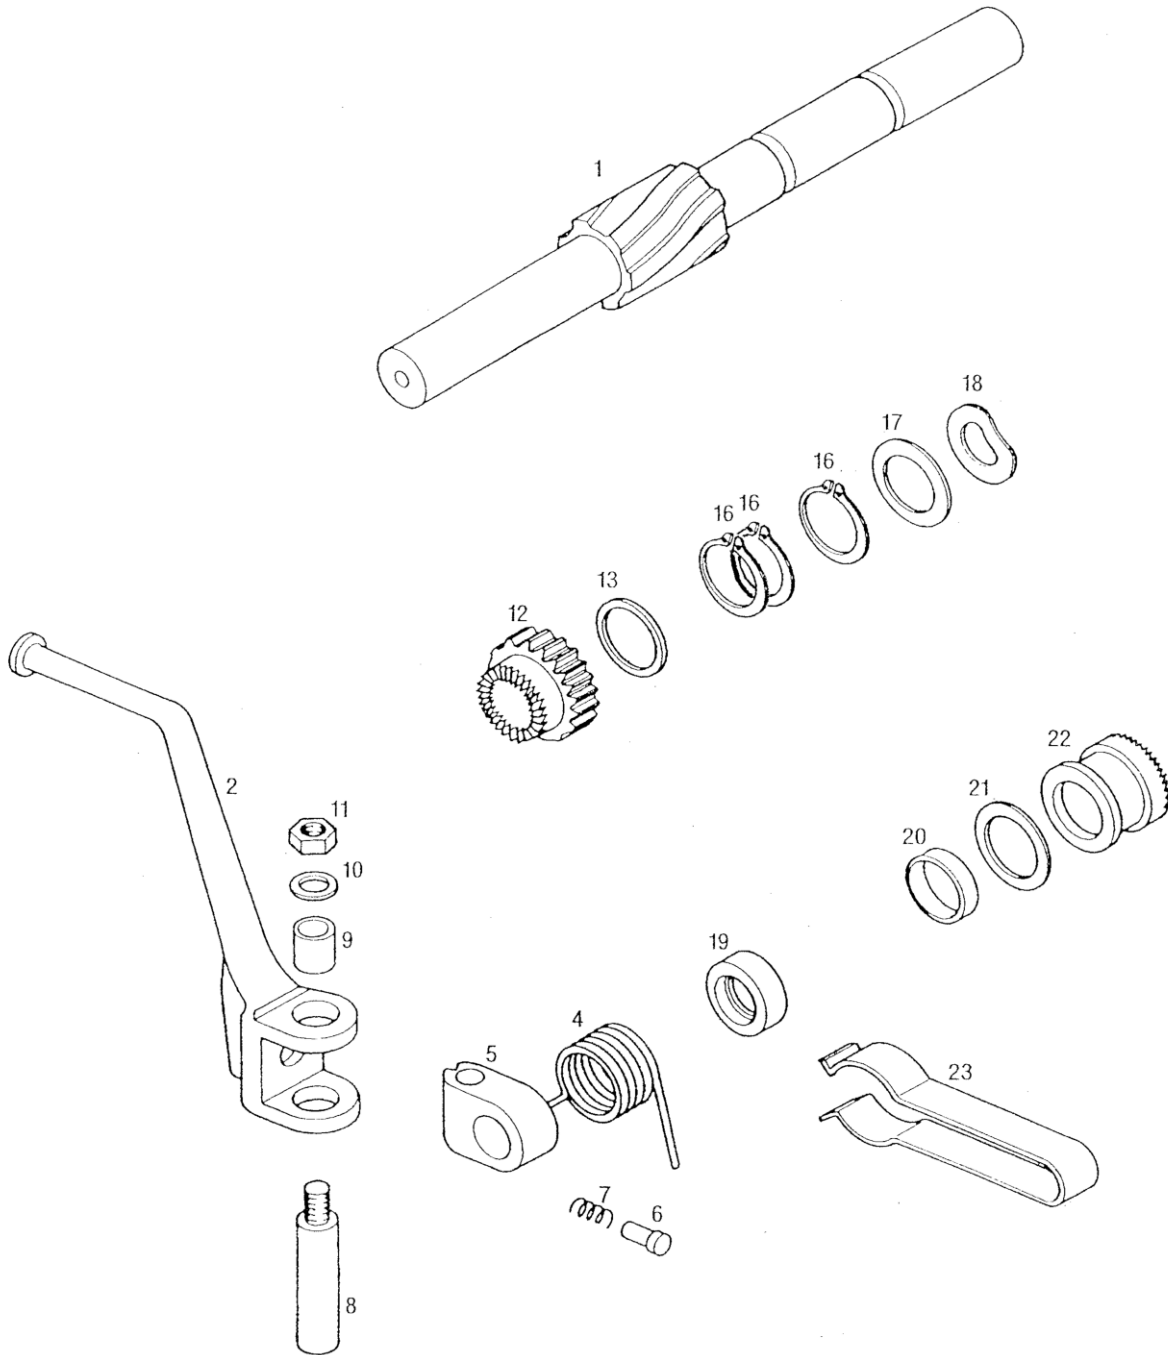

MENJALNIK

Verzija	Št.dela *	Šifra	Naziv	A
-		226169	PREDLEŽNA GRED KPL(z deli 1,2,4-7)	1
1		209992	PREDLEŽNA GRED Z10 IN Z15	1
2		044836	MOZNIK A5X5X56	1
3		035072	KROGLIČNI LEŽAJ 12X32X10	1
4		205639	PREDLEŽNI ZOBNIK 3. PRESTAVE Z22	1
5		206118	PREDLEŽNI ZOBNIK 4. PRESTAVE Z25	1
6		206119	DISTANČNA PUŠA	1
7		208474	DISTANČNI OBROČ s 1,6mm	2
8		213774	PREDLEŽNI ZOBNIK Z61	1
9		221938	VZMETNA PODLOŽKA	1
10		205641	NALETNA PODLOŽKA 0,1 - po potrebi	2
-		206889	NALETNA PODLOŽKA 0,5 - po potrebi	2
11		035073	KROGLIČNI LEŽAJ 17X35X10	2
12		209994	GNANI ZOBNIK 1.PRESTAVE Z38	1
13		205655	GNANI ZOBNIK 2.PRESTAVE Z34	1
14		205656	GNANI ZOBNIK 3.PRESTAVE Z35	1
15		206120	GNANI ZOBNIK 4.PRESTAVE Z31	1
16		206896	DISTANČNA PUŠA	1
17		205658	VAROVALNA PODLOŽKA	1
18		207007	NALETNA PODLOŽKA 0,5 - po potrebi	2
-		200261	NALETNA PODLOŽKA 0,1 - po potrebi	2
-		200262	NALETNA PODLOŽKA 0,2 - po potrebi	2
19		035034	KROGLIČNI LEŽAJ 17X35X10	1
20		205662	MATICA M14X1	1
21		031996	PODLOŽKA A14	1
22		206303	VERIŽNIK Z12	1
23		036567	TESNILNI OBROČ A20X30X7	1
24		035035	KROGLIČNI LEŽAJ 20X42X12	1
25		032082	VSKOČNIK 26	1
26		206749	VAROVALNI OBROČ	1
27		209774	GONILNA GRED KPL (z deli 21-25 v skupini 4)	1

ZAGONSKI MEHANIZEM

A8-HIP HOP PTT Katalog rezervnih delov

Verzija	Št.dela	*	Šifra	Naziv	A
	1		205943	ZAGONSKA GRED	1
	2		241055	ZAGONSKA ROČICA	1
	4		223473	VZMET ZAGONSKE ROČICE	1
	5		221406	PESTO-črno	1
	5	Z	205812	PESTO-svetlo	.
	6		260216	ZASKOČKA	1
	7		260217	VZMET	1
	8		202726	ZATIČ ZAGONSKE ROČICE	1
	9		202723	PUŠA	1
	10		202727	PODLOŽKA 7	1
	11		031076	MATICA M7	1
	12		205941	ZAGONSKI ZOBNIK	1
	13		205702	NALETNA PODLOŽKA 2,0	1
	14		200173	VAROVALNI OBROČEK	1
	16		032073	VSKOČNIK 16	4
	17		208474	NALETNA PODLOŽKA 1,0	1
	18		226339	VZMETNA PODLOŽKA	1
	19		200266	TESNILNI OBROČ	1
	20		205944	DISTANČNA CEV	1
	21		200175	NALETNA PODLOŽKA 0,5	1
	22		205926	SOJEMALEC	1
	23		209048	ZAVORNA VZMET	1