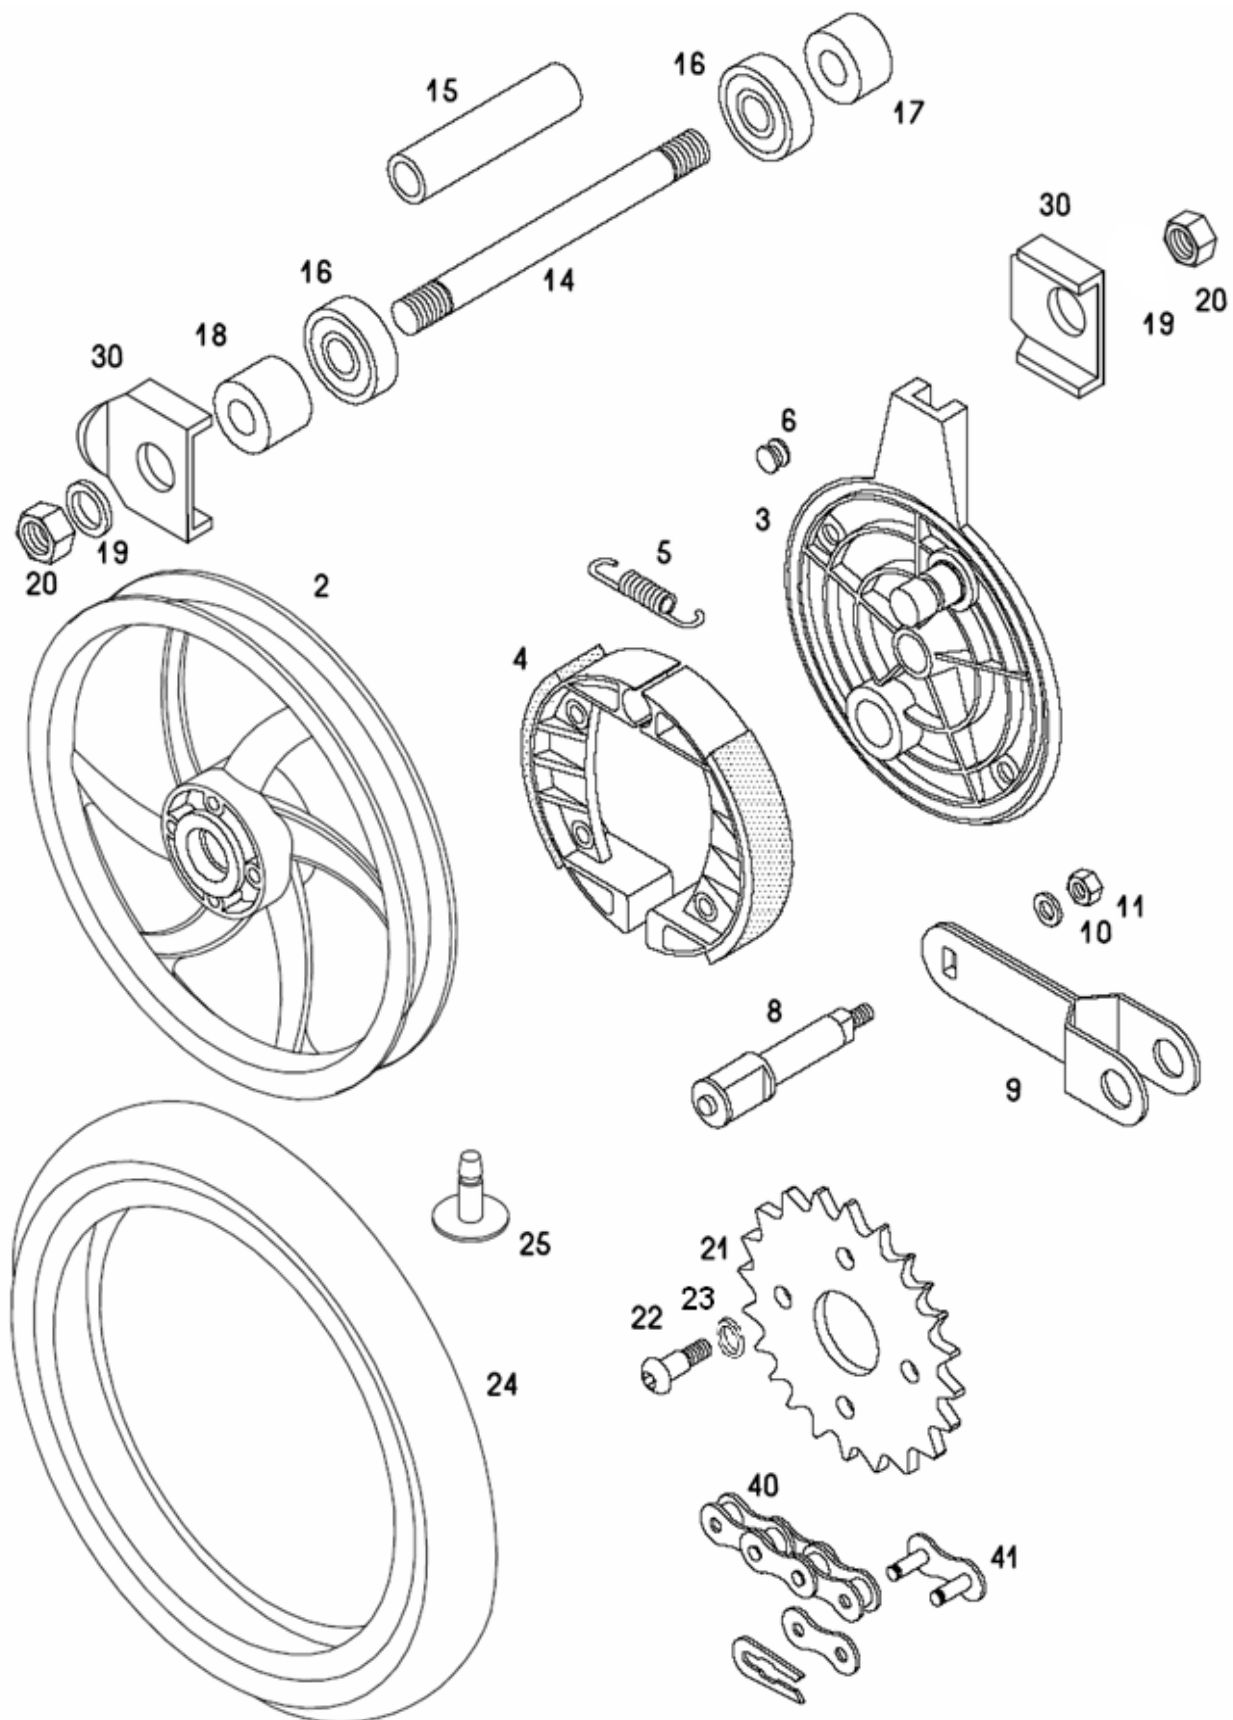

ZADNJE KOLO

Verzija	Št.dela *	Šifra	Naziv	A
		243601	KOLO ZADNJE KPL RD	
2		231346	ZADNJE KOLO-srebrno (z deli 2 in 15,16)	1
			PLOŠČA ZAV.ZAD-KPL'HH-DROG-RD (z deli 4 do	
-		241121	10)	1
-		241174	PLOŠČA ZAV.ZAD-KPL'HH (z deli 3 do 6)	1
3		233393	PLOŠČA ZAV.ZAD-PSR	1
4		230952	ZAVORNE ČELJUSTI-PAR	par
5		229741	ZAVORNA VZMET	2
6		243224	KONTROLNI ČEP	2
8		241162	RAZPIRALO	1
9		221448	VZVOD ZAVORNI ZADNJI	1
10		031509	PODLOŽKA 6	1
11		030040	MATICA M6-samozap.	1
14		241115	OS VTIČNA M14X1,5	1
15			DISTANČNA CEV	1
16		044227	KROGLIČNI LEŽAJ 15X35X11(6202- Z)	2
17		241117	DISTANČNA PUŠA L28	1
18		241119	DISTANČNA PUŠA L14	1
19		031935	PODLOŽKA 15	2
20		033004	MATICA M14x1,5	2
21		232937	VERIŽNIK Z37	1
22		236424	VIJAK	4
23		033025	PODLOŽKA VAROVALNA 10x16x1 Br	4
24		241122	PNEVMAT'2.75-16 46M	1
25		232762	ZRAČNICA'3.00/3.25-16 TR6(VG8)	1
30		241123	NATEZALEC VERIGE	2
40		237238	VERIGA VALJČNA'12,7x4,88x7,77	1
41		229189	ČLEN VTIČNI'PARNI	1