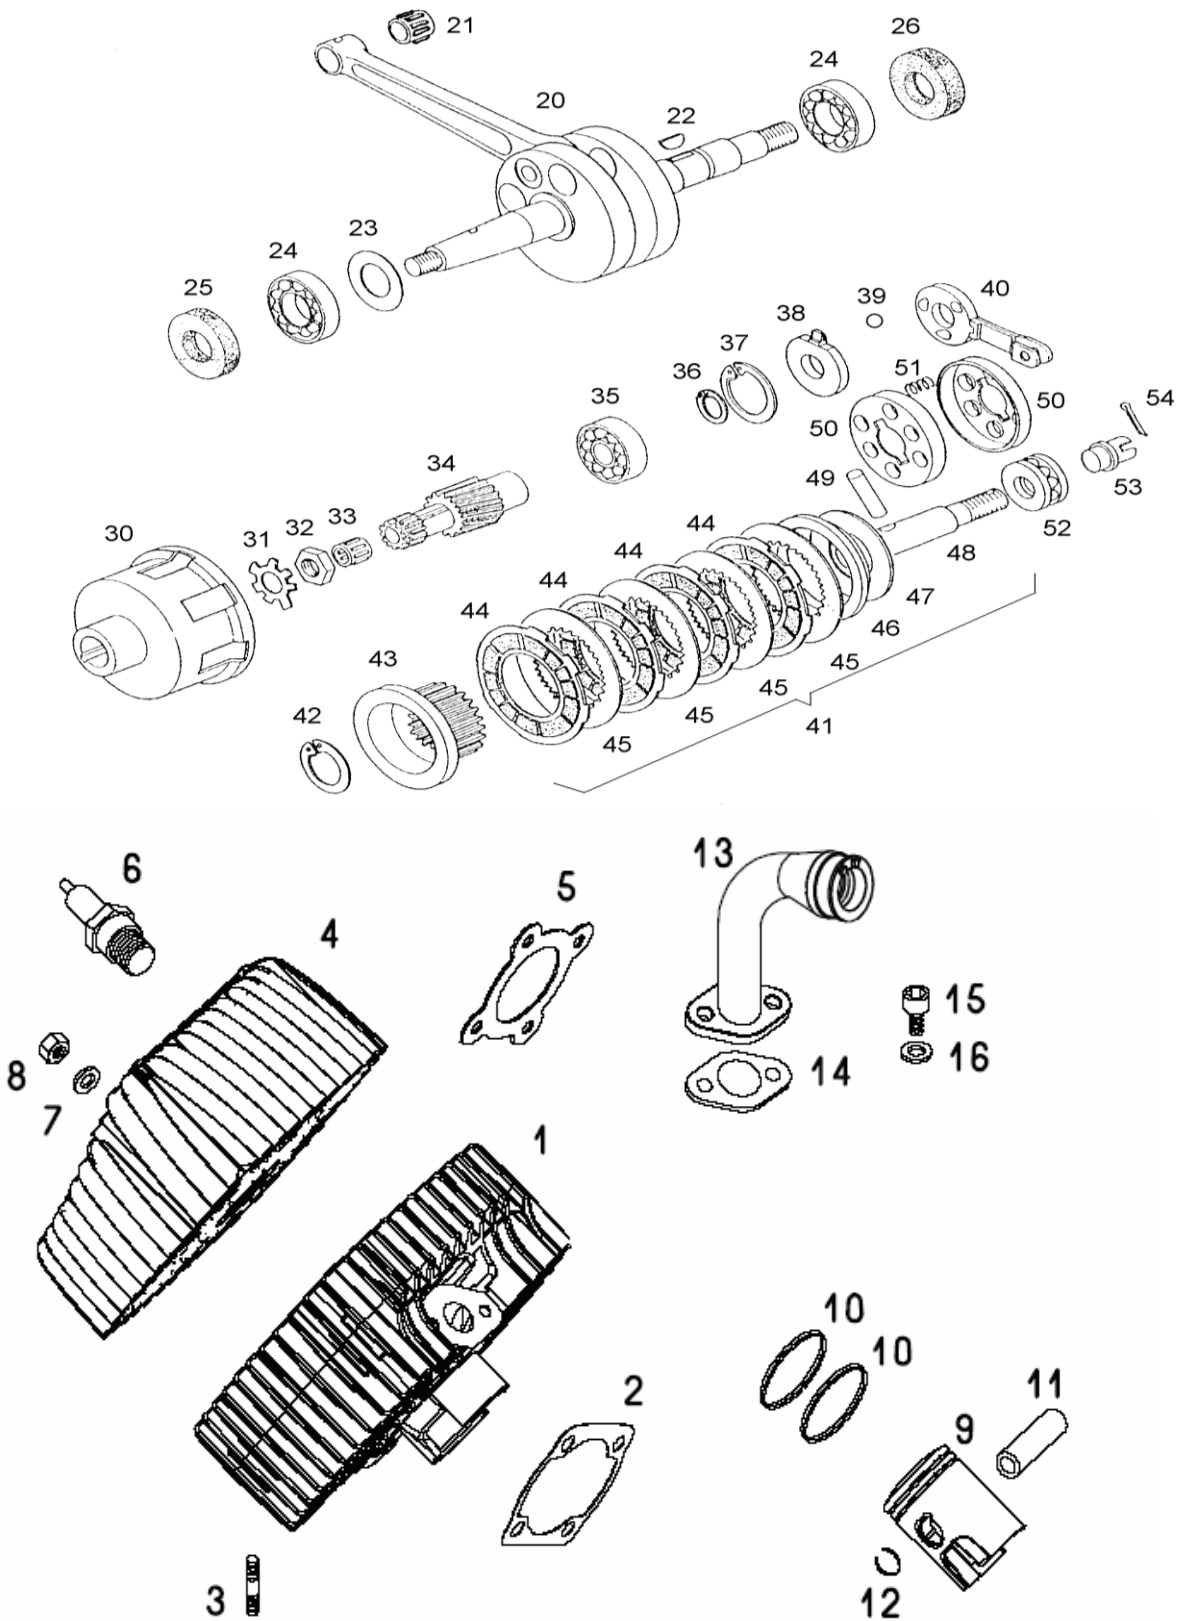

VALJ, BAT, MOTORNA GRED, SKLOPKA

Verzija	Št.dela *	Šifra	Naziv	A
		236807	VALJ Z BATOM'A56-B6	1
1		233701	VALJ'A56	1
2		233714	TESNILO VALJA	1
3	Z	240632	STOJNI VIJAK M6X24-nerjaveči	2
4		233702	GLAVA VALJA	1
5		233717	TESNILO GLAVE VALJA	1
6		044617	SVEČKA NGK BR8ES, B.SUPER FE80R	1
7		031509	PODLOŽKA 6	4
8		236639	MATICA M6 ISO 4033	4
9		233709	BAT A56-B (z deli 10-12)	1
10	1+2	236802	BATNI OBROČ	2
11		233762	BATNI SORNIK	1
12		233763	ŽIČNI VSKOČNIK 12	2
13		241086	SESALNA CEV	1
14		233715	TESNILO SESALNO	1
15		026690	VIJAK M6X16 (ISO7380)	2
16		031509	PODLOŽKA 6	2
20		226875	MOTORNA GRED	1
21		035548	VENEC IGLIC 12X15X15	1
22		038008	SEGMENTNA ZAGOZDA 4X6,5	1
23	1	212959	NALETNA PODLOŽKA 0,2-PO POTREBI	3
23	2	209073	NALETNA PODLOŽKA 0,3-PO POTREBI	2
24		035070	KROGLIČNIO LEŽAJ 17X40X12	2
25		036555	TESNILNI OBROČ A17X35X7	1
26		036591	TESNILNI OBROČ A25X35X7	1
30		221917	BOBEN SKLOPKE	1
31		205620	VAROVALNA PLOŠČICA	1
32		205621	MATICA M14X1 L	1
33		035497	VENEC IGLIC 12X15X13	1
34		221972	POGONSKI ZOBNIK	1
35		035073	KROGLIČNI LEŽAJ 15X35X11	2
36		032072	VSKOČNIK 15	1
37		032141	VSKOČNIK 35	1
38		221971	ODMIKALNA KULISA	1
39		035123	KROGLICA D6	3
40		221929	ODMIKALNA KULISA Z ROČICO	1
41		221970	PESTO SKLOPKE KPL (z deli 34,37,44-51)	1
42		032081	VSKOČNIK 25X1,2	1
43		221922	PESTO SKLOPKE	1
44		223144	ZUNANJA LAMELA Z OBLOGO	3
44		209581	LAMELA DELJENA Z OBLOGO	3
45		221924	NOTRANJA LAMELA	5
46		221925	POTISNI OBROČ	1
47		221926	PLOŠČICA	1
48		221928	TRN SKLOPKE	1
49		205628	ZATIČ D5X30	1
50		207410	SKODELICA VZMETI	2
51		207409	VZMET SKLOPKE	4
52		035400	AKSIALNI KROGLIČNI LEŽAJ 10X24X9	1
53		221932	NASTAVNA MATICA M8X1 L14,5	1
54		034096	RAZCEPKA 2,5X16	1