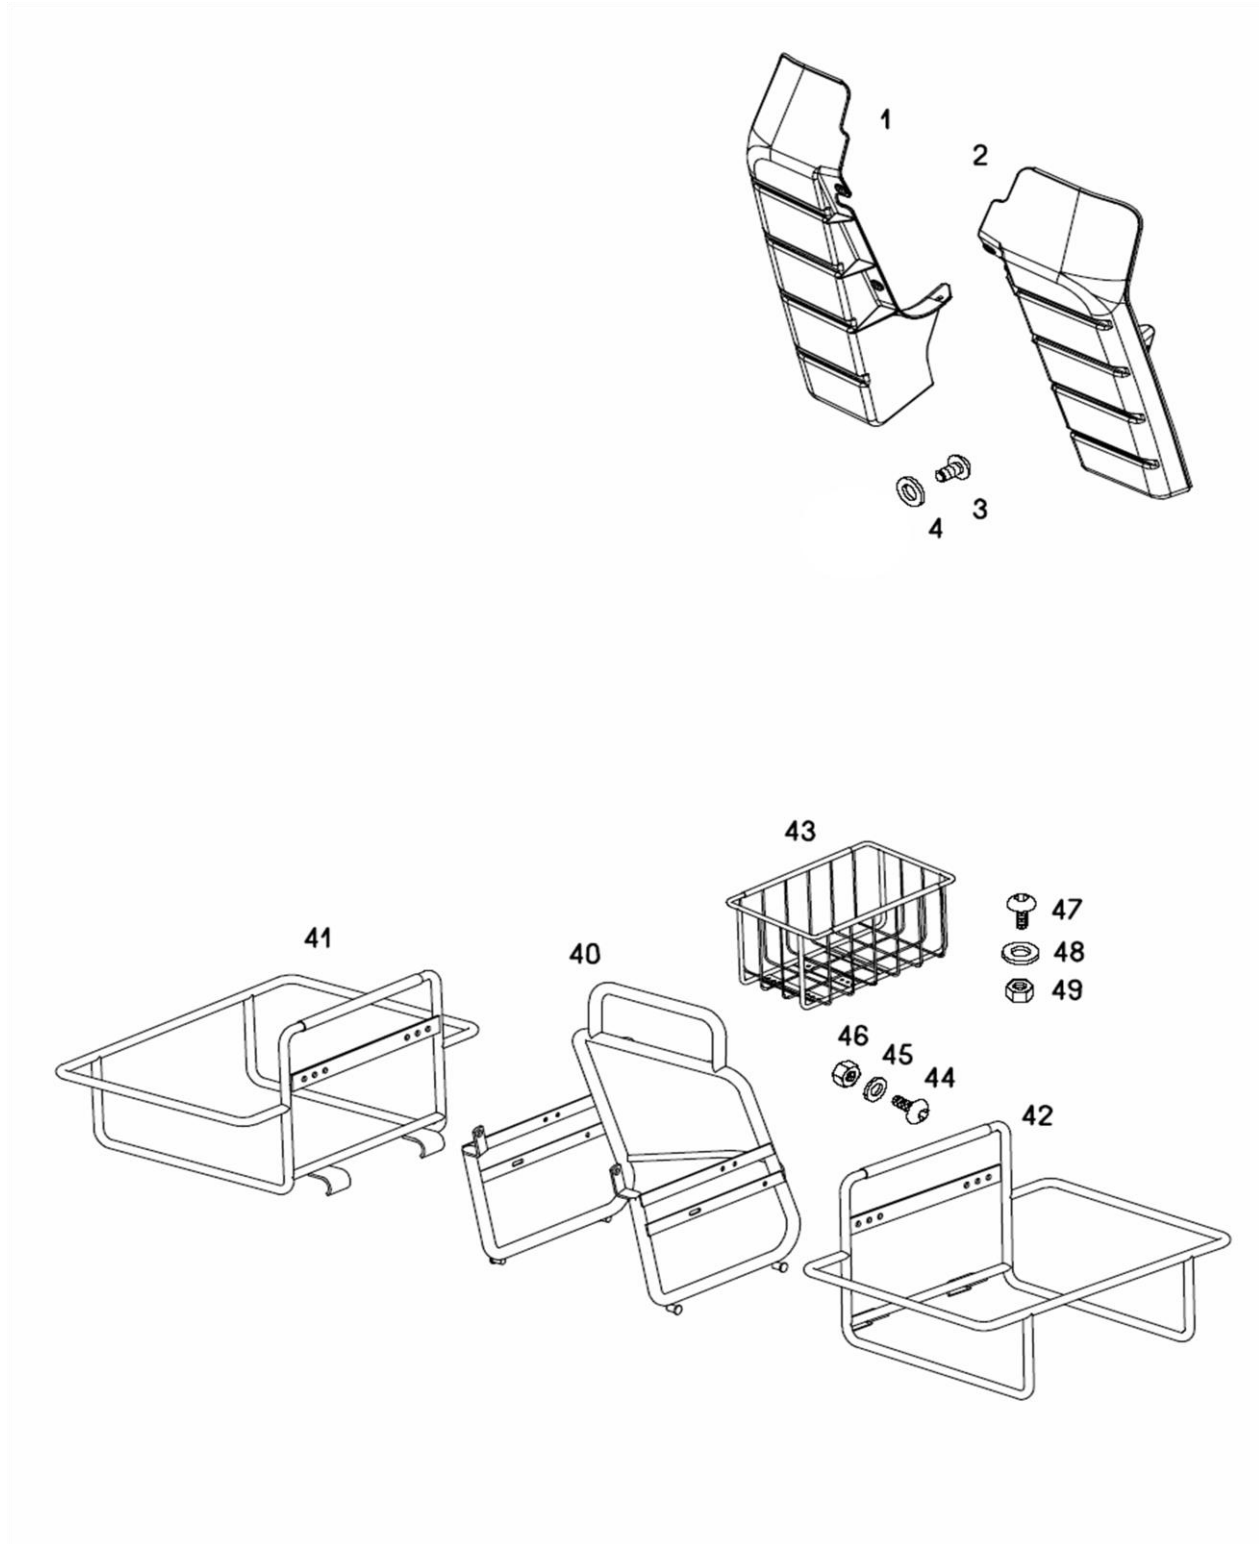

DODATNA OPREMA

A8-HIP HOP PTT Katalog rezervnih delov

Verzija	Št.dela *	Šifra	Naziv	A
	1	241077	ŠČITNIK DESNI	1
	2	241076	ŠČITNIK LEVI	1
	3	026697	VIJAK*M5X16-ISO7380-ZN5GLCB	6
	4	031990	PODLOŽKA*A5,3-FSt ZN5GLCB(ZT)	6
	10	L 241161	KOŠARICA PREDNJA-VISOKA	1
		027248	VIJAK*M5X12-4.8-H-ZN5GLCB	2
		031508	PODLOŽKA*A5,3-140HV ZN5GLCB	2
		030048	MATICA*M5-5 ZN5GLCB samozapor.	2
	35	L 241107LAK	ŠČITNA PLOČEVINA-SREDNJA	1
	40	L 241079	NOSILEC ZADNJEGA NOSILCA TORB	1
	41	L 241075	NOSILEC ZADNJIH TORB DESNI	1
	42	L 241072	NOSILEC ZADNJIH TORB LEVI	1
		026704	VIJAK*M8X20-ISO7380-ZN5GLCB	4
		031926	PODLOŽKA*8,4-140HV ZN5GLCB(D+)	4
		026707	VIJAK*M6X20-ISO7380-ZN5GLCB	4
		026707	VIJAK*M6X20-ISO7380-ZN5GLCB	4
		030040	MATICA*M6-5 ZN5GLCB samozapor.	4
	43	L 241081	NOSILEC ZADNJI TORB CENTRALNI	1
	48	031509	PODLOŽKA*A6,4-140HV-ZN5GLCB	3
	49	026707	VIJAK*M6X20-ISO7380-ZN5GLCB	3
do 08.03.	50	241140	VETROBRAN KPL	1
od 08.03.	50	241175	VETROBRAN Z NOSILCI HH-KPL	1
	60	241172	TORBA PTT	3
	-	234219	TRAK ZAŠČITNI-ČRN v m	2