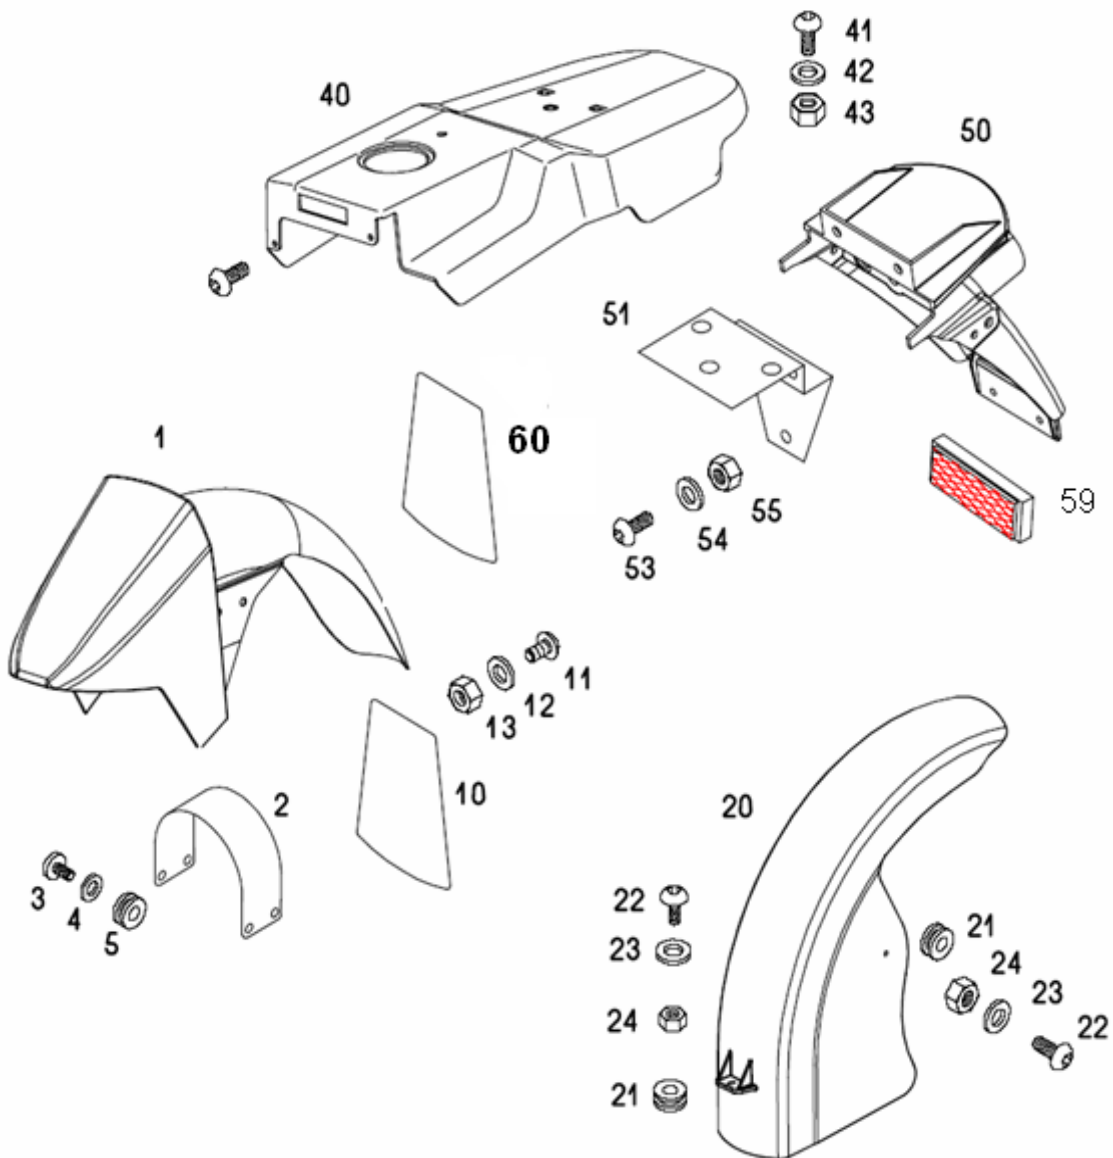

BLATNIKI

A8-HIP HOP PTT Katalog rezervnih delov

Verzija	Št.dela *	Šifra	Naziv	A
	1	241053LAK	BLATNIK PREDNJI	1
	2	241094LAK	STREME PREDNJIH VILIC	1
	3	026707	VIJAK*M6X20-ISO7380-ZN5GLCB	4
	4	033002	TESNILO O.*8-1,6-simrit444699	4
		031509	PODLOŽKA*A6,4-140HV-ZN5GLCB	4
	5	241131	PUŠA DISTANČNA T	4
	10	234656	ZAVESICA ŠČITNA'FX-EPE	1
		226967	ZAVESICA ŠČITNA'APN-PTT	1
	11	26657	VIJAK*M5X12-ISO7380-ZN5GLCB	4
	12	031508	PODLOŽKA*A5,3-140HV ZN5GLCB	8
	13	030048	MATICA*M5-5 ZN5GLCB samozapor.	4
	20	241045	BLATNIK ZAD.KOLESA	1
	21		OBROČ GUMIJASTI	3
	22	026707	VIJAK*M6X20-ISO7380-ZN5GLCB	4
	23	031509	PODLOŽKA*A6,4-140HV-ZN5GLCB	3
	24	030040	MATICA*M6-5 ZN5GLCB samozapor.	3
	40	241044LAK	BLATNIK ZAD.OKVIRJA	1
	41	026707	VIJAK*M6X20-ISO7380-ZN5GLCB	4
	42	031509	PODLOŽKA*A6,4-140HV-ZN5GLCB	3
	43	030040	MATICA*M6-5 ZN5GLCB samozapor.	3
	50	236316	ZADEK'AY-PLA-mat	1
	51	236319	NOSILEC ZADKA'AY-GZN12SCC	1
	53	026704	VIJAK*M8X20-ISO7380-ZN5GLCB	3
	54	031926	PODLOŽKA*8,4-140HV ZN5GLCB(D+)	6
	55	030041	MATICA*M8-5 ZN5GLCB samozapor.	3
	59	233122	ODSEVNIK-RDEČ	1
	60	241167	ZAŠČITA PROTI BLATU	1