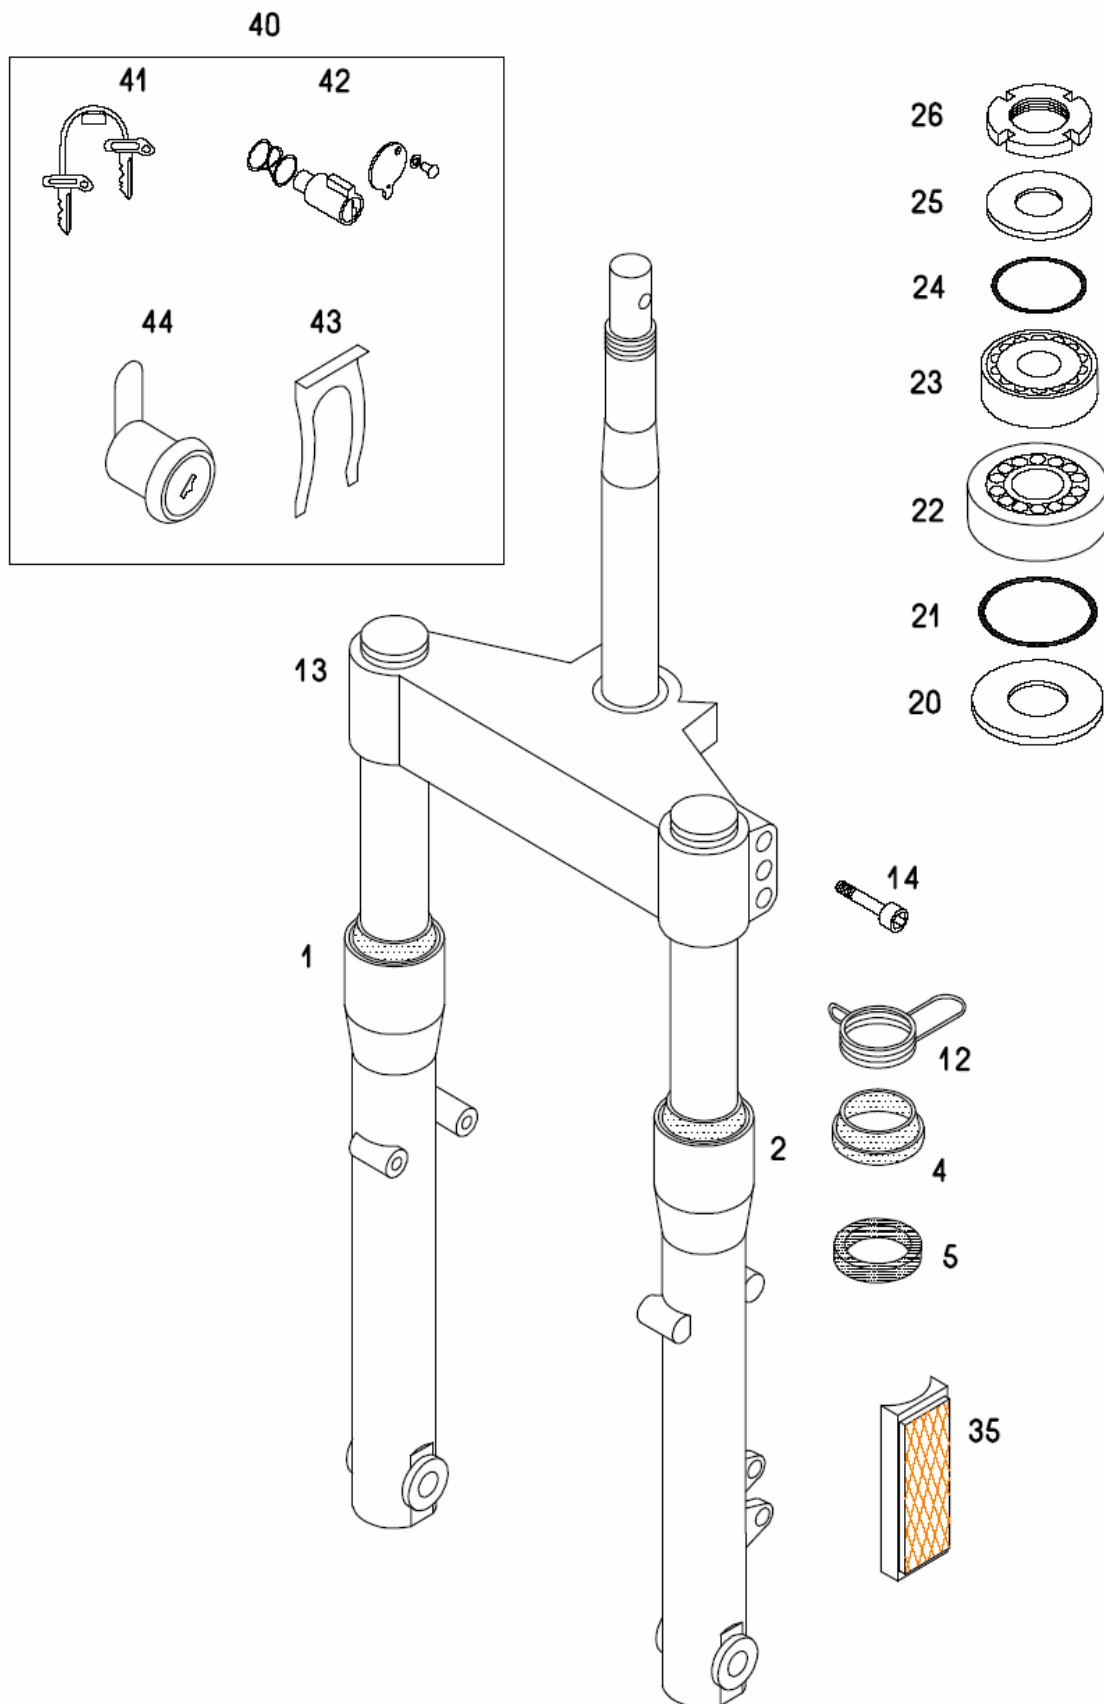

PREDNJE VILICE

Verzija	Št.dela	* Šifra	Naziv	A
-		241046	VILICE PREDNJE	1
1		243210	DESNA NOGA PREDNJIH VILIC	1
2		243211	LEVA NOGA PREDNJIH VILIC	1
4		243179	TESNILNI OBROČ	2
5		243195	TESNILNI OBROČ-OLJNI	2
12		232968	VODILO BOVDENA	2
13		243212	SPODNJA VILIČNA VEZ-LAKIRANA	1
14		026591	VIJAK M8X20 DIN 912	6
20		243216	PODLOŽKA SPODNJA VILIC-HH RD	1
21		243218	OBROČ TESNILNI S. VILIC-HH RD	1
22		243213	LEŽAJ SPODNJI VILIC-HH RD	1
23		243214	LEŽAJ ZGORNJI VILIC-HH RD	2
24		243219	OBROČ TESNILNI Z. VILIC-HH RD	1
25		243217	PODLOŽKA ZGORNJA VILIC-HH RD	1
26		243215	UTORNA MATICA VILIC-HH RD	1
35		227121	ODSEVNIK AMBRA-raven	2
40		241070	SET KLJUČAVNIC	1
41		232891	KLJUČ-sporoči številko	1
42		233198	KLJUČAVNICA PREDNJIH VILIC KPL(z delom 41)	1
43		232894	VAROVALKA KLJUČAVNICE POKROVA	1
44		236494	KLJUČAVNICA POKROVA	1