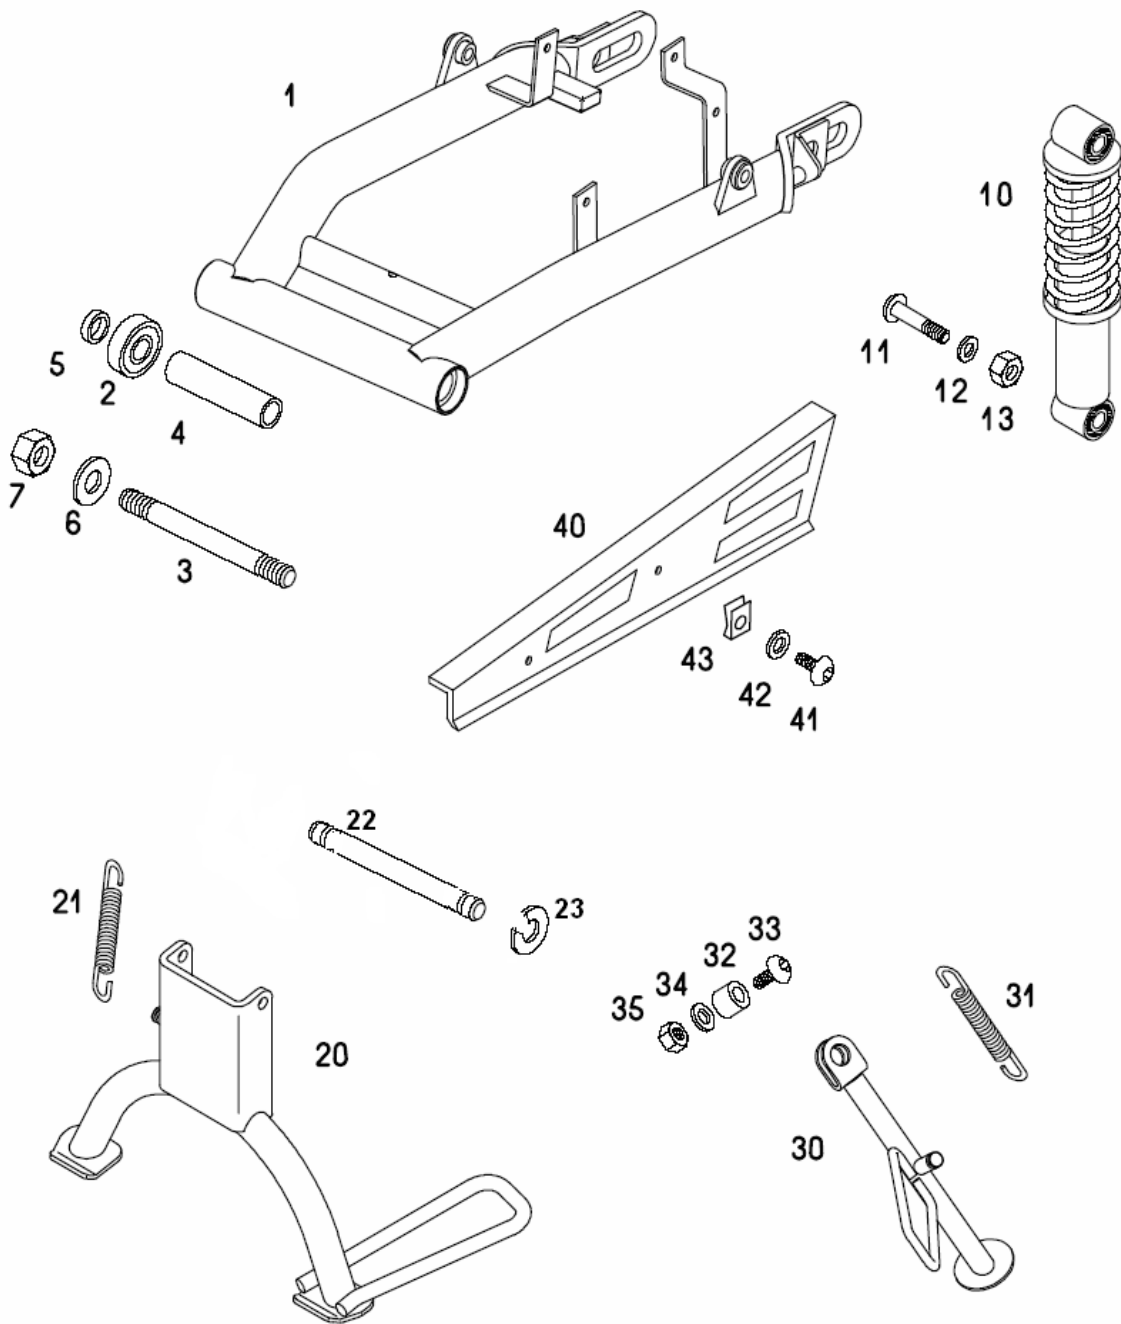

ZADNJE VILICE, VZMETNI BLAŽILEC, STOJALO

Verzija	Št.dela *	Šifra	Naziv	A
	1	241052LAK	VILICE ZADNJE	1
	2	44228	LEŽAJ*6001-Z 12X28X8	2
	3	241126	OS ZADNJIH VILIC	1
	4	241127	CEV DISTANČNA ZAD.VILIC	1
	6	031935	*PODLOŽKA*13-140HV ZN5GLCB(N0)	2
	7	030051	MATICA*M12x1,25 ZN5GLCB SAMOZ	2
	10	241129	BLAŽILEC VZMETNI	2
	11	026723	VIJAK*M10X40-ISO7380-ZN5GLCB	4
	12	031513	PODLOŽKA*A10,5-140HV-ZN5GLCB	4
	12	33016	PODLOŽKA*10,5x25x2-Fe/Zn 10A	4
	13	030042	MATICA*M10-5 ZN5GLCB samozapor	4
	20	241048LAK	STOJALO	1
	21	200609	VZMET	1
	22	241170	SORNIK fi8	1
	23	032018	PLOŠČICA VAROV. 6 NERJAV.	2
	30	241049LAK	STOJALO STRANSKO	1
	31	200609	VZMET	1
	32	241051	PUŠA STRANSKEGA STOJALA	1
	33	026721	VIJAK*M8X25-ISO7380-ZN5GLCB	1
	34	031933	PODLOŽKA*A8,4-140HV-ZN5GLCB	2
	35	030041	MATICA*M8-5 ZN5GLCB samozapor.	1
	40	241108	ŠČITNIK VERIGE	1
	41	026657	VIJAK M5X12(ISO 7380)	2
	42	031922	PODLOŽKA 5 D+	2
	43	226285	MATICA PLOČEV.M5	2