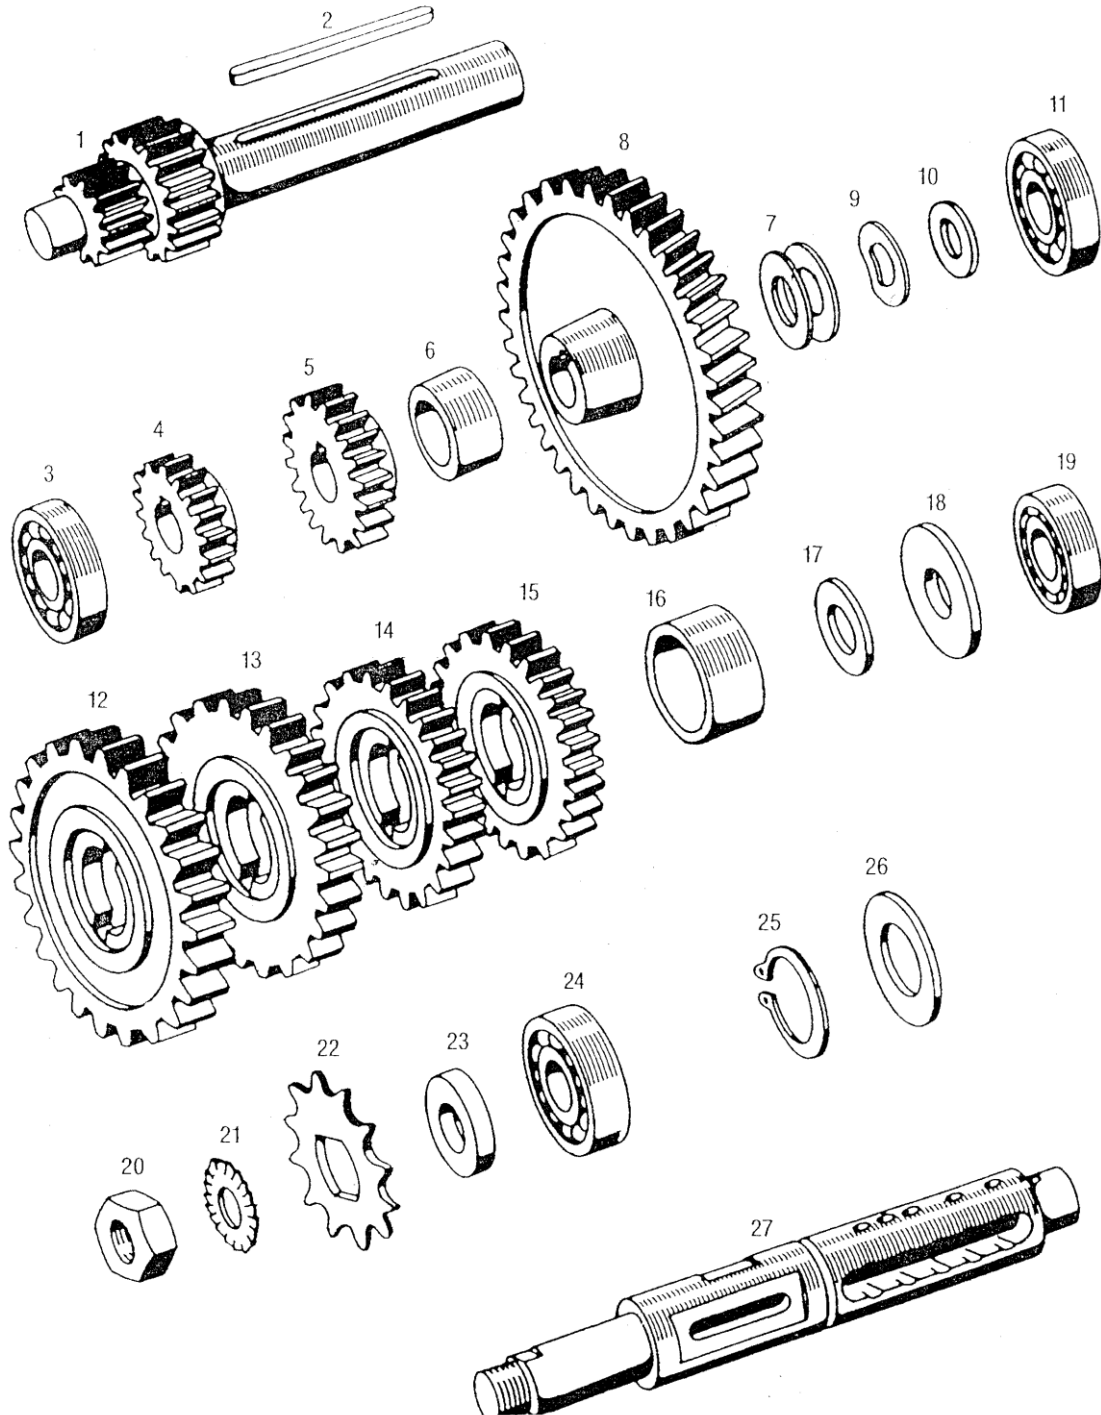

MENJALNIK

Verzija	Št.dela *	Šifra	Naziv	A
-		226169	PREDLEŽNA GRED KPL(z deli 1,2,4-7)	1
1		209992	PREDLEŽNA GRED Z10 IN Z15	1
2		044836	MOZNIK A5X5X56	1
3		035072	KROGLIČNI LEŽAJ 12X32X10	1
4		205639	PREDLEŽNI ZOBNIK 3. PRESTAVE Z22	1
5		206118	PREDLEŽNI ZOBNIK 4. PRESTAVE Z25	1
6		206119	DISTANČNA PUŠA	1
7		208474	DISTANČNI OBROČ s 1,6mm	2
8		213774	PREDLEŽNI ZOBNIK Z61	1
9		221938	VZMETNA PODLOŽKA	1
10		205641	NALETNA PODLOŽKA 0,1 - po potrebi	2
-		206889	NALETNA PODLOŽKA 0,5 - po potrebi	2
11		035073	KROGLIČNI LEŽAJ 17X35X10	2
12		209994	GNANI ZOBNIK 1.PRESTAVE Z38	1
13		205655	GNANI ZOBNIK 2.PRESTAVE Z34	1
14		205656	GNANI ZOBNIK 3.PRESTAVE Z35	1
15		206120	GNANI ZOBNIK 4.PRESTAVE Z31	1
16		206896	DISTANČNA PUŠA	1
17		205658	VAROVALNA PODLOŽKA	1
18		207007	NALETNA PODLOŽKA 0,5 - po potrebi	2
-		200261	NALETNA PODLOŽKA 0,1 - po potrebi	2
-		200262	NALETNA PODLOŽKA 0,2 - po potrebi	2
19		035034	KROGLIČNI LEŽAJ 17X35X10	1
20		205662	MATICA M14X1	1
21		031996	PODLOŽKA A14	1
22		206303	VERIŽNIK Z12	1
23		036567	TESNILNI OBROČ A20X30X7	1
24		035035	KROGLIČNI LEŽAJ 20X42X12	1
25		032082	VSKOČNIK 26	1
26		206749	VAROVALNI OBROČ	1
27		209774	GONILNA GRED KPL (z deli 21-25 v skupini 4)	1