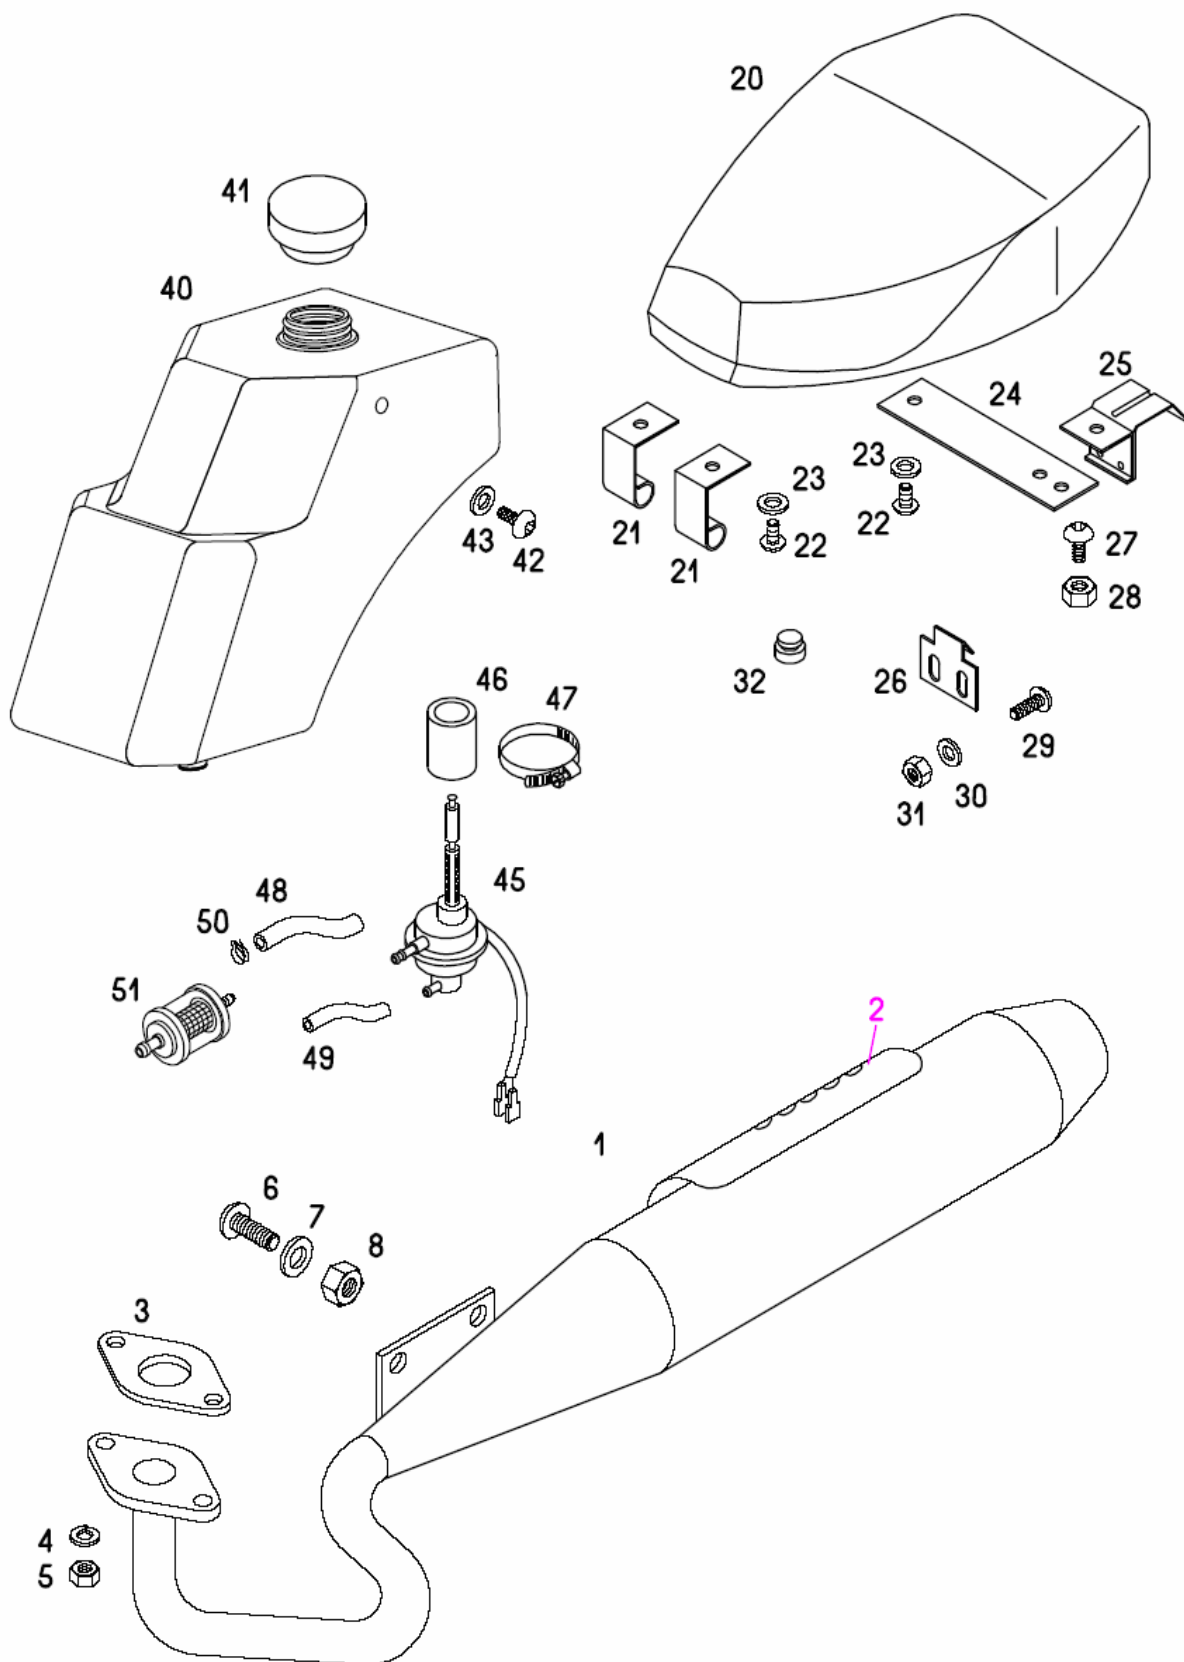

ZAGONSKI MEHANIZEM

A8-HIP HOP PTT Katalog rezervnih delov

Verzija	Št.dela	*	Šifra	Naziv	A
	1		205943	ZAGONSKA GRED	1
	2		241055	ZAGONSKA ROČICA	1
	4		223473	VZMET ZAGONSKE ROČICE	1
	5		221406	PESTO-črno	1
	5	Z	205812	PESTO-svetlo	.
	6		260216	ZASKOČKA	1
	7		260217	VZMET	1
	8		202726	ZATIČ ZAGONSKE ROČICE	1
	9		202723	PUŠA	1
	10		202727	PODLOŽKA 7	1
	11		031076	MATICA M7	1
	12		205941	ZAGONSKI ZOBNIK	1
	13		205702	NALETNA PODLOŽKA 2,0	1
	14		200173	VAROVALNI OBROČEK	1
	16		032073	VSKOČNIK 16	4
	17		208474	NALETNA PODLOŽKA 1,0	1
	18		226339	VZMETNA PODLOŽKA	1
	19		200266	TESNILNI OBROČ	1
	20		205944	DISTANČNA CEV	1
	21		200175	NALETNA PODLOŽKA 0,5	1
	22		205926	SOJEMALEC	1
	23		209048	ZAVORNA VZMET	1

IZPUŠNI GLUŠNIK, REZERVOAR, SEDEŽ

A8-HIP HOP PTT Katalog rezervnih delov

Verzija	Št.dela	* Šifra	Naziv	A
	1	241067	GLUŠNIK IZPUŠNI	1
	2	242153S91	ŠČITNIK GLUŠNIKA	.
	3	227149	TESNILO IZPUŠNO	1
	4	031845	PODLOŽKA B6	2
	5	031075	MATICA M6	2
	6	026704	VIJAK*M8X20-ISO7380-ZN5GLCB	2
	7	031933	PODLOŽKA*A8,4-140HV-ZN5GLCB	4
	8	030041	MATICA*M8-5 ZN5GLCB samozap	2
	20	236620	SEDEŽ	1
	21	241087	PANT SEDEŽA	2
	22	026690	VIJAK*M6X16-ISO7380-ZN5GLCB	4
	23	031509	PODLOŽKA*A6,4-140HV-ZN5GLCB	4
	24	241088	PLOŠČICA SEDEŽA	1
	25	217647Z51	ZAPIRALO-cinkano	1
	26	222227	VPENJALO	1
	27	026706	VIJAK*M6X12-ISO7380-ZN5GLCB	1
	28	030040	MATICA*M6-5 ZN5GLCB samozapor.	1
	29	026657	VIJAK*M5X12-ISO7380-ZN5GLCB	2
	30	031844	PODLOŽKA*B5-FSt-ZN5GLCB	2
	31	031074	MATICA*M5-6 ZN5GLCB	2
	32	200516	ODBIJAČ GUMIJASTI	4
	33	241158S91	OJAČITEV PANTA-PČR	1
	34	033512	VIJAK*M6X16-DIN6921	
	35	033591	MATICA*M6-5-DIN6923	
	40	241059	REZERVOAR	1
	41	217576	POKROV REZERVOARJA	1
	42	026706	VIJAK*M6X12-ISO7380-ZN5GLCB	4
	43	031509	PODLOŽKA*A6,4-140HV-ZN5GLCB	4
	45	241064	PIPIKA GORIVA	1
	47	033026	OBJEMKA'STEZNA 12-20	2
	48	044531	CEV GORIVA-V METRIH	m
	49	033005	CEV 8 / 4 GORIVA	m
	50	224056	VZMETNA OBJEMKA	6
	51	236608	FILTER	1