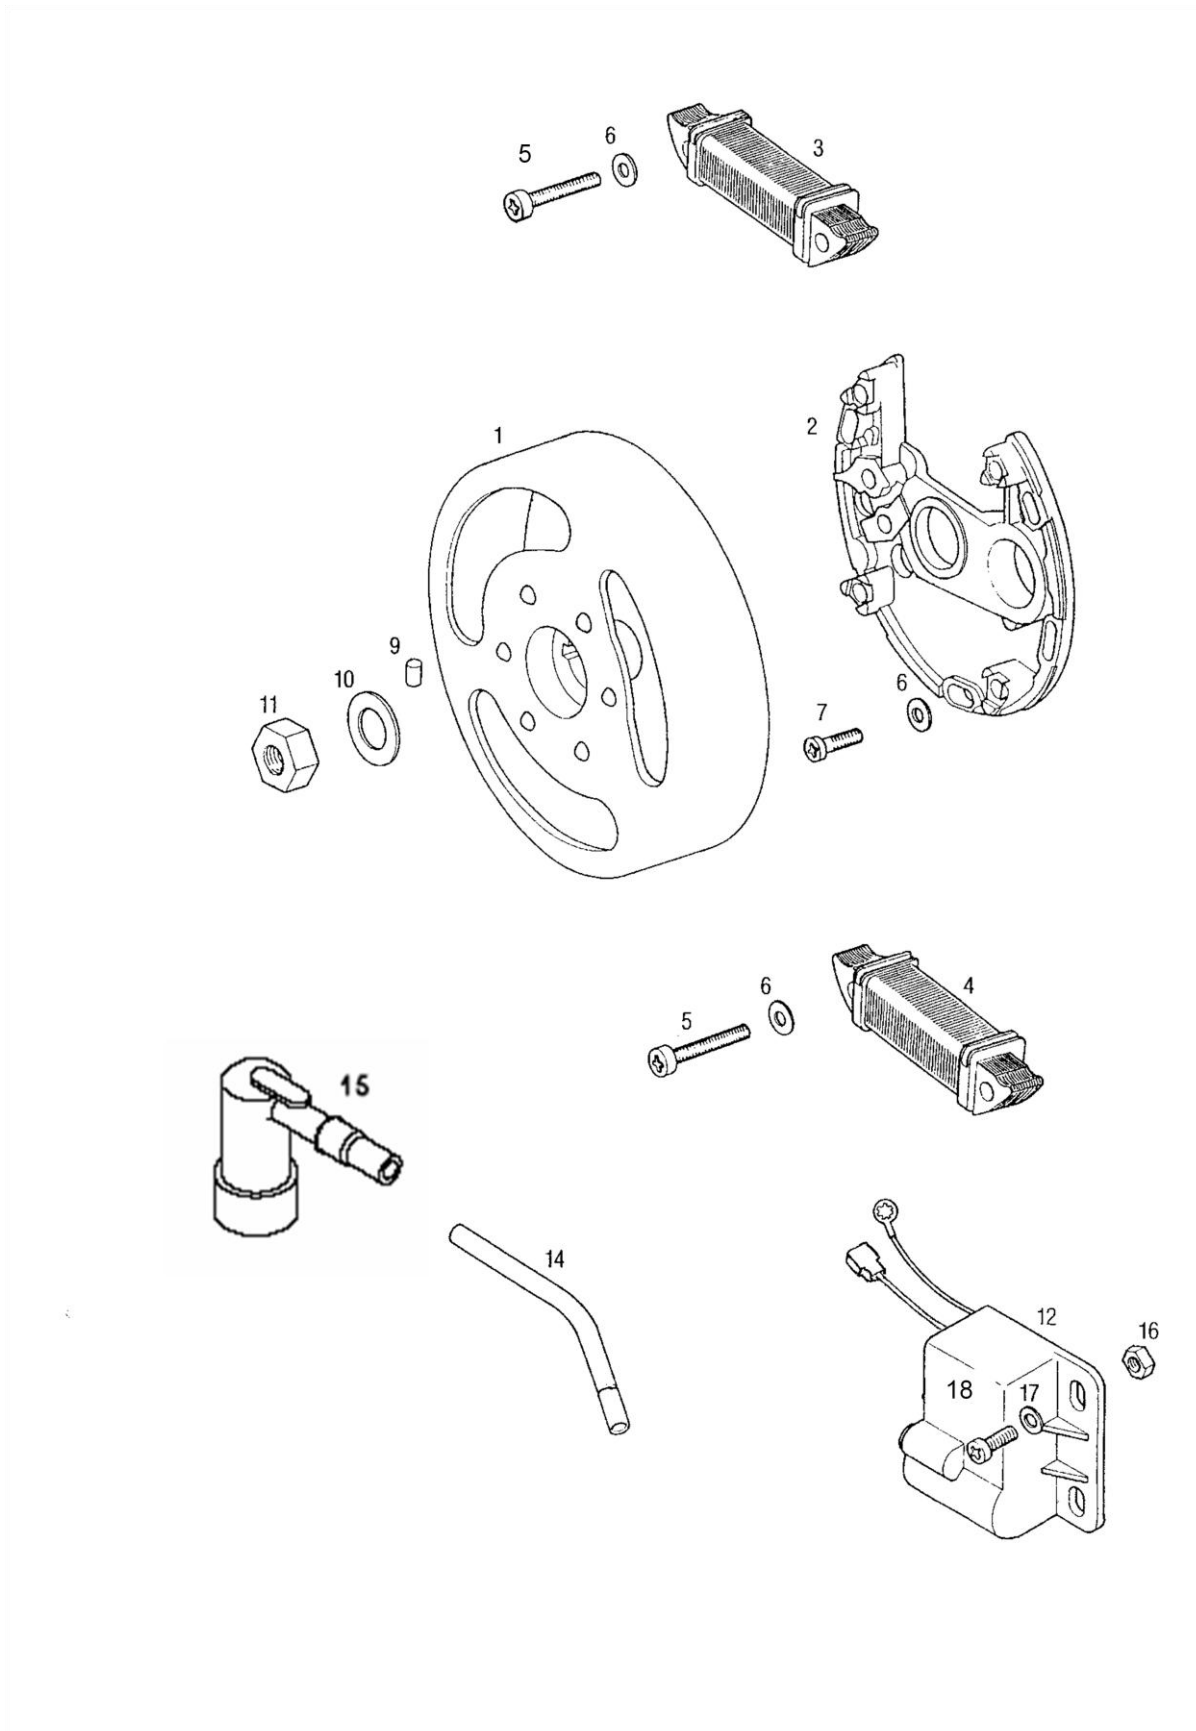

MAGNETNI VŽIGALNIK

A8-HIP HOP PTT Katalog rezervnih delov

Verzija	Št.dela *	Šifra	Naziv	A
	-	231388	VŽIGALNIK'E-80W12V-INEL	1
do				
25.08.08	-	229444	MAGNETNI VŽIGALNIK 50W(z deli 1-6)	1
	1	229484	VZTRAJNIK	1
	2	229485	NOSILNA PLOŠČA KPL (z deli 2-7)	1
do				
25.08.08	3	229483	PRIMARNO NAVITJE	1
do				
25.08.08	4	223170	NAVITJE ZA RAZSVETLJAVO	1
	5	027260	VIJAK M4X20	4
	6	031507	PODLOŽKA A4	3
	7	027235	VIJAK M4X14	5
	-	291346	LOCTITE 243-varovalna masa za vijak	.
	9	200048	VALJČEK D3X5	1
	10	030084	PODLOŽKA 10	1
	11	215487	MATICA M10X1	1
	12	231387	ELEKTRONIKA'E1-kpl	1
	14	044528	VŽIGALNI KABEL-V METRIH	0,28
	15	206116	KAPA SVEČKE- NGK	1
	16	031074	MATICA M5	2
	17	031990	PODLOŽKA 5	2
	18	027236	VIJAK*M4X10-4.8-H ZN5GLCB	2