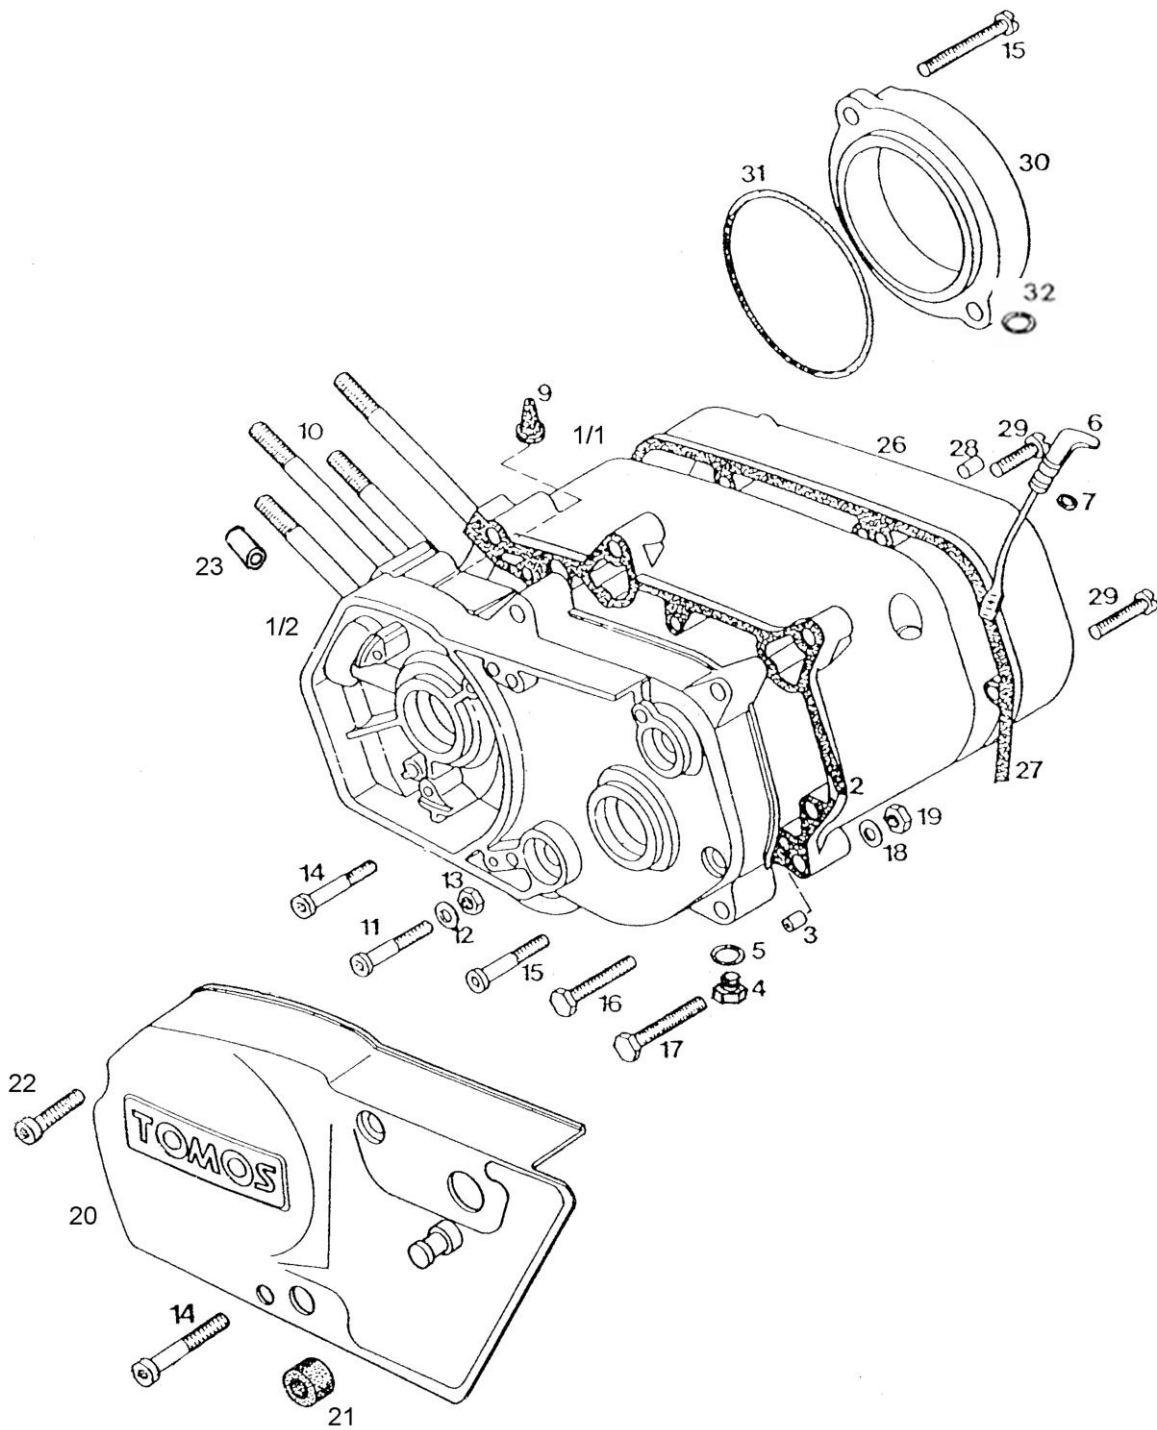

TYPE-MODEL

241040 A8-HIP HOP PTT

MODELI

A

VIN-tip je od 4. do 11. mesta VIN označbe EU

LEGENDA za dodatno označbo**šifre****1,2...** različni deli, ki imajo isto št. dela na risbi skupine**G** grundiran del**L** lakiran del**C** kromiran del**M** možnost vgradnje (deli, ki se vgrajujejo na druge tipe vozil)**N** nezaščiten del (plastični deli ...)**P** del, ki se vgradi po potrebi (podložke za nastavitve zračnosti...)**Z** zamenljivi deli (deli, ki lahko zamenjajo originalni del, če ta ni na raspolago)**PRIMER ZA SPREMEMBO**01/00 do - del se je vgrajeval na vozilo **do** januarja 200011/01 od - del se vgrajuje na vozilo **od** novembra 2001**PRIMER ZA LAKIRANE(ZAŠČITENE) DELE**

OKROVI MOTORJA

A8-HIP HOP PTT Katalog rezervnih delov

Verzija	Št.dela	*	Šifra	Naziv	A
-			241041	VGRADNI MOTOR	1
-			231244	GARNITURA TESNIL-A6G	1
			231250	OKROV MOTORJA KPL(z deli 1/1, 1/2 in 26)	1
1	1		231214	OKROV MOTORJA DESNI	1
1	2		231212	OKROV MOTORJA LEVI	1
2			227153	TESNILO OKROVA MOTORJA	1
3			200265	CENTRIRNA PUŠA	2
4			26311	VIJAK*M8X10-8.8 ZN5GLCB	1
5			230173	TESNILNA PODLOŽKA A8X14 BAKRENA	1
5	Z		044582	TESNILNA PODLOŽKA A8X14 FIBER	1
6			221004	MERILNA PALICA	1
7			205592	TESNILNI OBROČ	1
9			200039	GUMIJASTI TULEC	1
10			233716	STOJNI VIJAK M7/M6x115	4
11			026636	VIJAK M6X40	2
12			031932	PODLOŽKA 6	2
13			031075	MATICA M6	2
14			026604	VIJAK M6X50	5
15			026645	VIJAK M6X60	6
16			026043	VIJAK M8X1 X80	3
17	Z		026044	VIJAK M8X1 X85	.
18			031933	PODLOŽKA 8	3
19			030049	MATICA M8X1 SAMOZAPORNA	3
20			231257	POKROV MAGNETNERA VŽIGALNIKA-plast.	1
21			200294	GUMIJASTA TULKA	1
22			026561	VIJAK M6X16	1
23			233718	ELASTIČNI ZATIČ 8x16	2
26			221912	DESNI POKROV MOTORJA	1
27			227155	TESNILO POKROVA MOTORJA	1
28			037290	CENTRIRNI ZATIČ	2
29			026571	VIJAK M6X30	4
30			226643	POKROV SKLOPKE	1
31			036183	OBROČ TESNILNI	1
32			033029	TESNILO O. 4,5x2 70 NBR	1