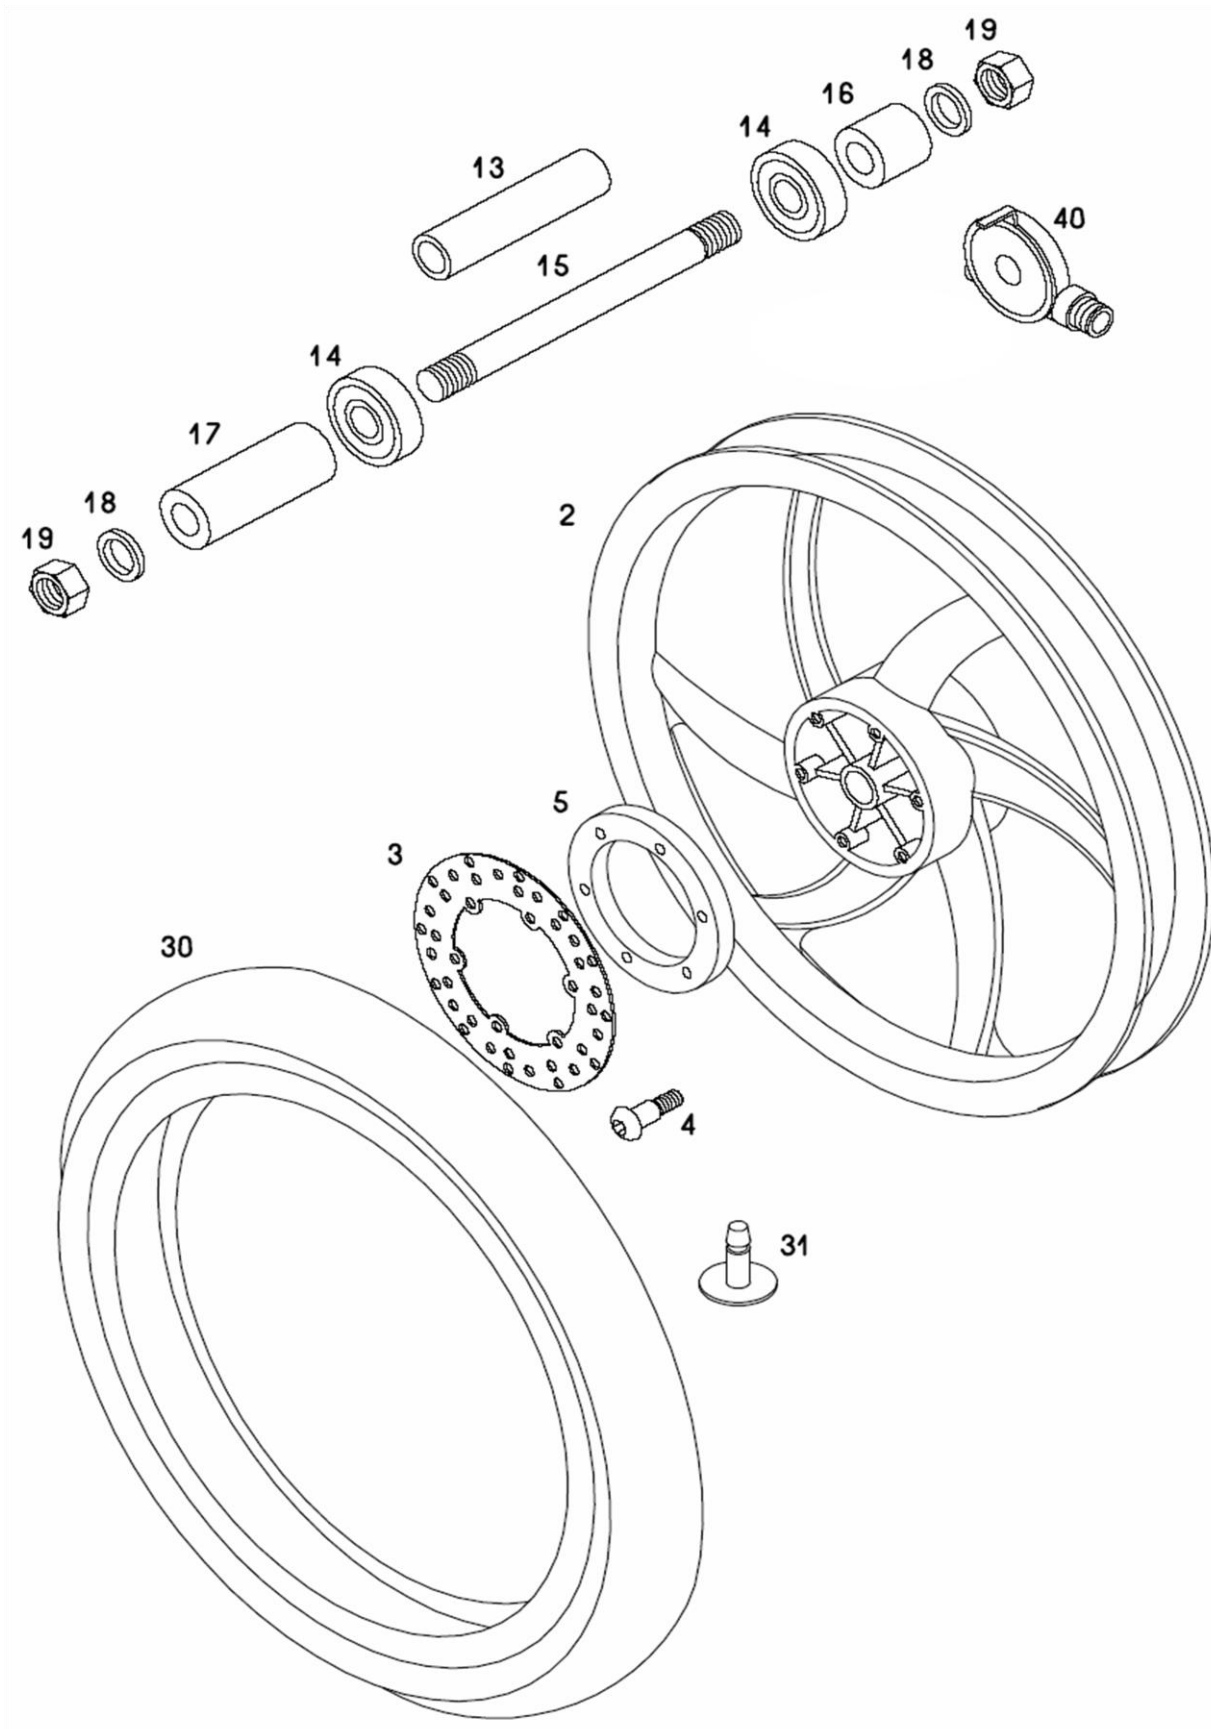

PREDNJE KOLO

Verzija	Št.dela *	Šifra	Naziv	A
		243585	KOLO PREDNJE KPL RD	.
2		241157	KOLO PRED'AR-WF-1.85-16-SR	1
3		243166	KOLUT ZAVORNI D230	1
4		26692	VIJAK*M6X25-ISO7380-ZN5GLCB	6
5		243166	KOLUT ZAVORNI D230	1
13			DISTANČNA CEV	1
14		044225	KROGLIČNI LEŽAJ 12X32X10(6201-2Z)	2
15		236429	OS VTIČNA M12X1	1
16		241113	DISTANČNA CEV	1
		241112	PUŠA DISTANČNA	1
17		241111	DISTANČNA CEV L=27 mm	1
18		031935	PODLOŽKA 13	2
19		33022	MATICA*M12x1 ZN5GLCB SAMOZ	2
30		231328	PNEVMATIKA 80/80-16 TUBELESS	1
31		236327	VENTIL TUBELESS	1
40		241171	POGON MERILNIKA HITROSTI-desni D=15mm	1