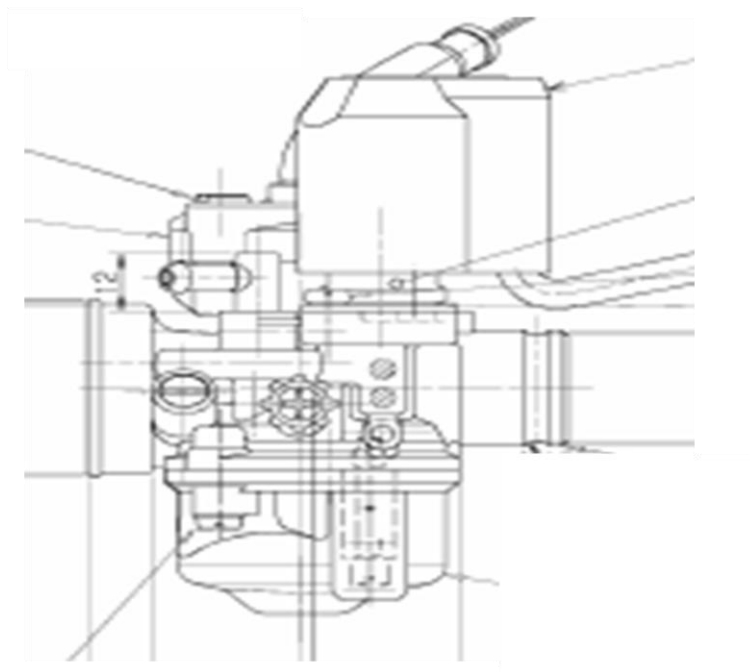

UPLINJAČ

Verzija	Št.dela *	Šifra	Naziv	A
		241085	UPLINJAČ	1
1		230149	DRSNIK	1
2		243104	KONIČNA IGLA A07	1
3		243106	ŠOBIŠČE 209 GA	1
4		243108	GLAVNA ŠOBA 52	1
5		243295	ŠOBA PROSTEGA TEKA 25	1
6		243296	ŠOBA HLADNEGA ZAGONA 40	1
7		243149	PLOVEC KPL z deli 7,34,35	1
12		243298	VODILNI LOK KPL z deli 10,11,12,13,15,16	1
17		243120	VZMET DRSNIKA	1
18		243121	DRŽALO KONIČNE IGLE	1
19		243122	VSKOČNIK KONIČNE IGLE	1
			MEHANIZEM HLAD.ZAGONA KPL z deli	
26		243299	22,23,24,26	1
29		243147	VIJAK REG.PROSTEGA TEKA KPL z deli 29,27	1
32		243297	VIJAK REG.DRSNIKA KPL z deli 31,32,33	1
37		243150	LONČEK KPL z deli 36,37	1
38		243134	VIJAK LONČKA	2
			GARNITURA TESNIL UPLINJAČA (z deli	
39		236460	16,24,36)	.
40		233740	SESALNI DUŠILEC (z deli 41-46)	1
41		233744	ZADNJI POKROV DUŠILCA	1
42		233743	PREDNJI POKROV DUŠILCA	1
43		233747	VIJAK ST 4,8X60	3
44		233741	FILTER ZRAKA	1
45		233745	PREDNJA OPORTA FILTRA	1
46		233746	ZADNJA OPORTA FILTRA	1
50		233748	PRIKLJUČNA OBOJKA	1
51		221584	OBJEMKA'STEZNA 32-50	2